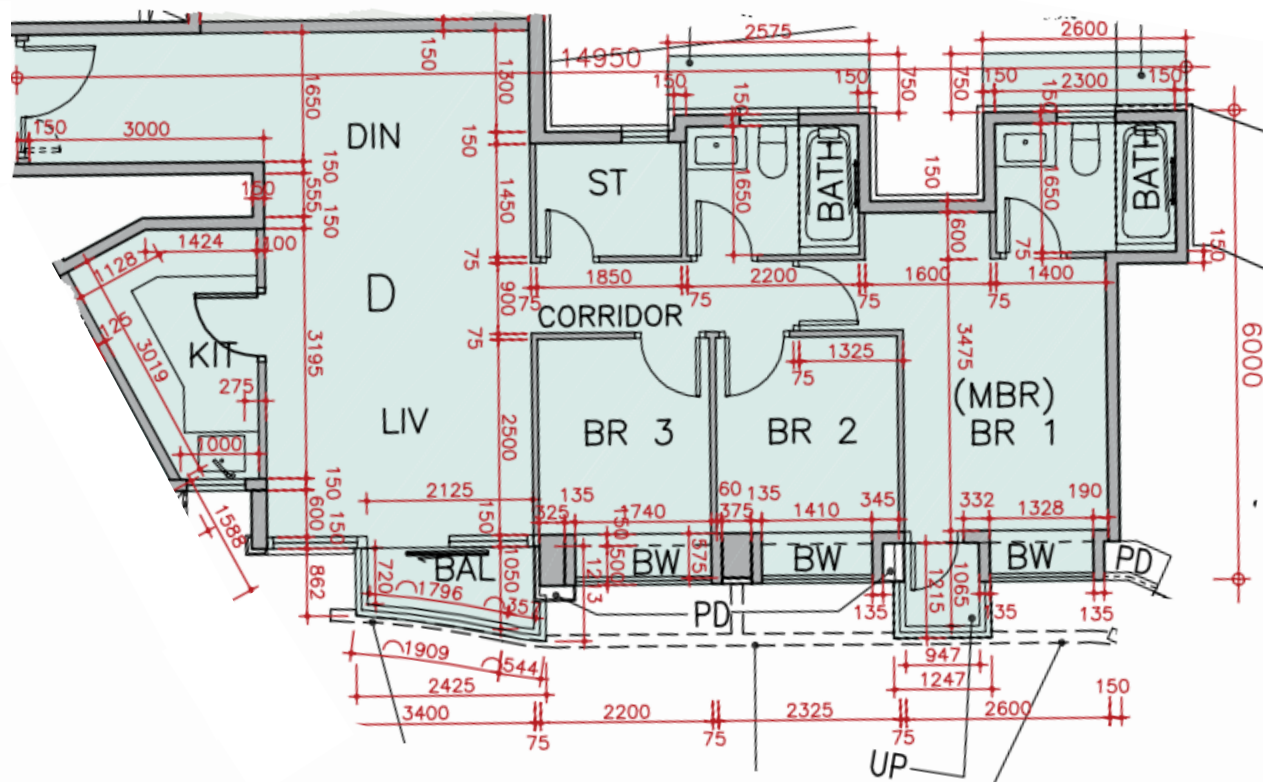

Grand Austin T3A座

19樓-23樓, 25樓-30樓

D單位平面圖

實用面積:870呎

*本單位平面圖只作參考及內部使用。

Pricerite 實惠