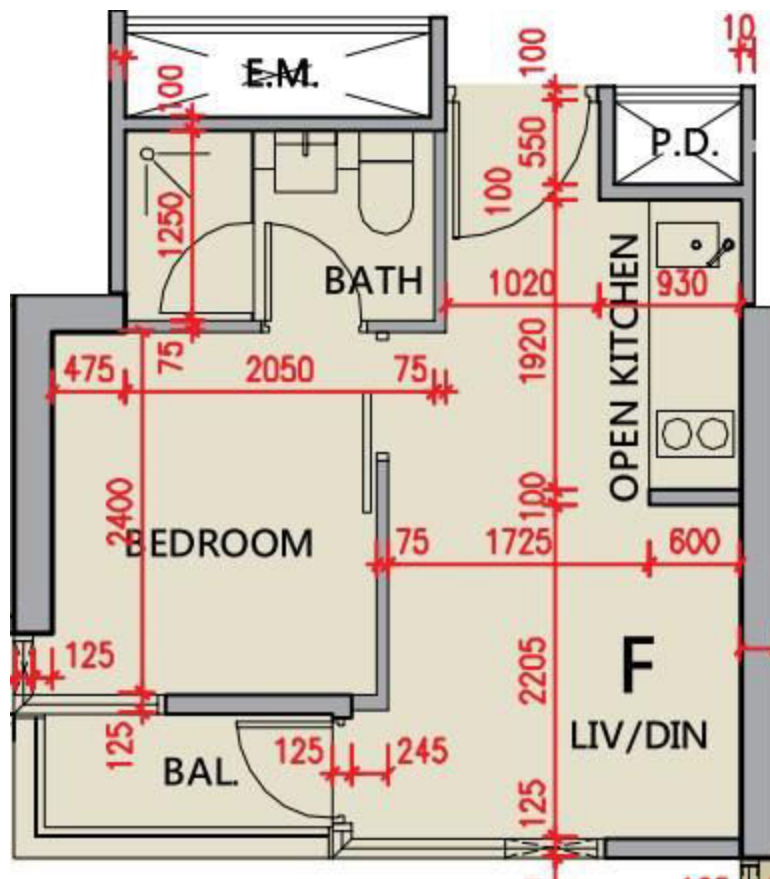

豐宴 7-12,15-20樓

F室

平面圖

實用面積: 245尺

露台: 22尺

\*本單位平面圖只作參考及內部使用。