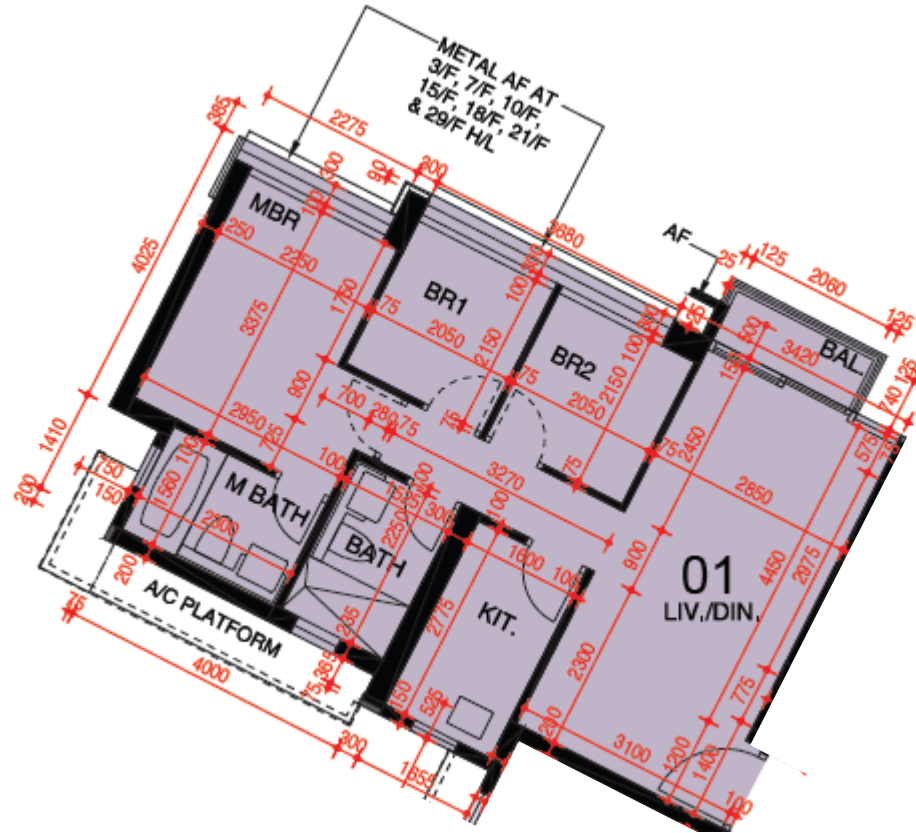

東環 第3A座

2-3,5-12,15-17樓

01單位平面圖

實用面積:645呎

\*本單位平面圖只作參考及內部使用。

Pricerite實惠