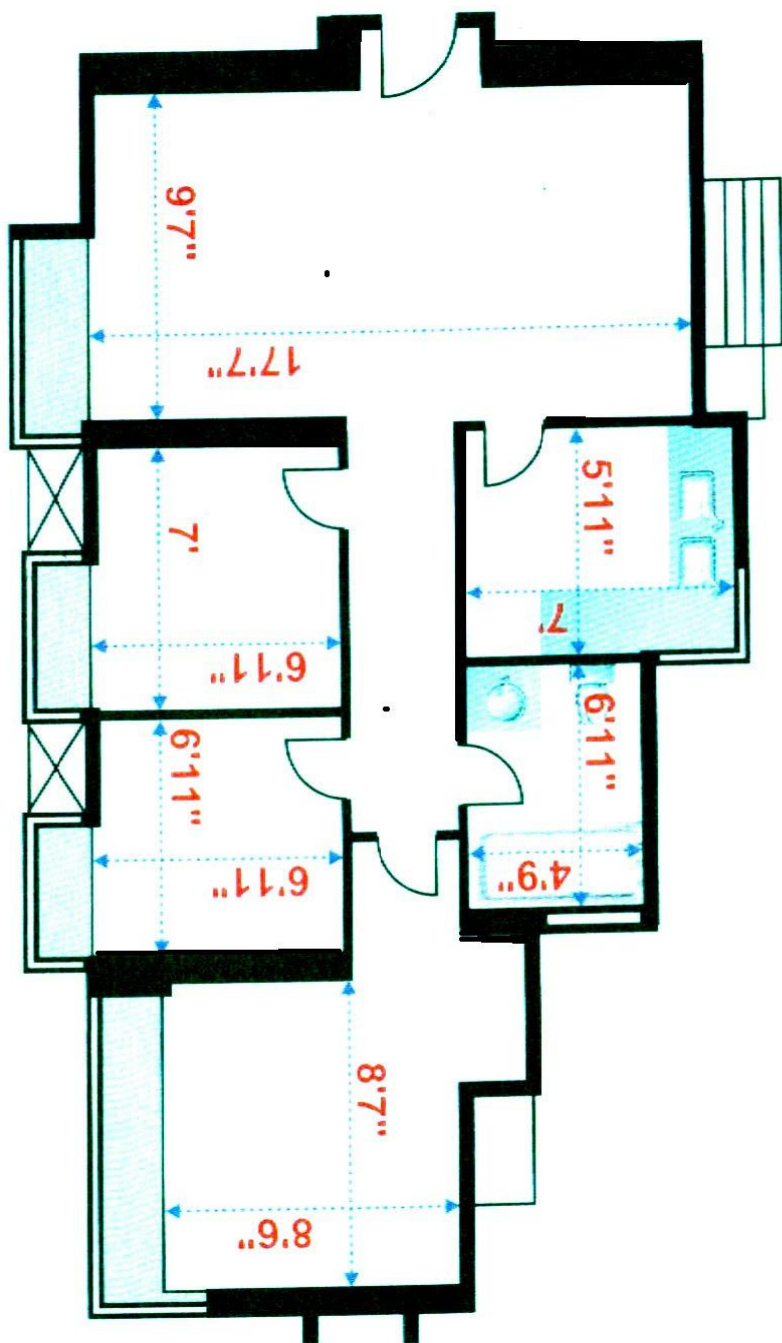

荔枝角 碧海藍天 588 尺  
5 座中層 A 室

實用面積：  
**588** 平方呎

建築面積：  
**783** 平方呎

間隔：3房2廳  
樓底高度：8'7"  
尺寸量度自5座中層A室