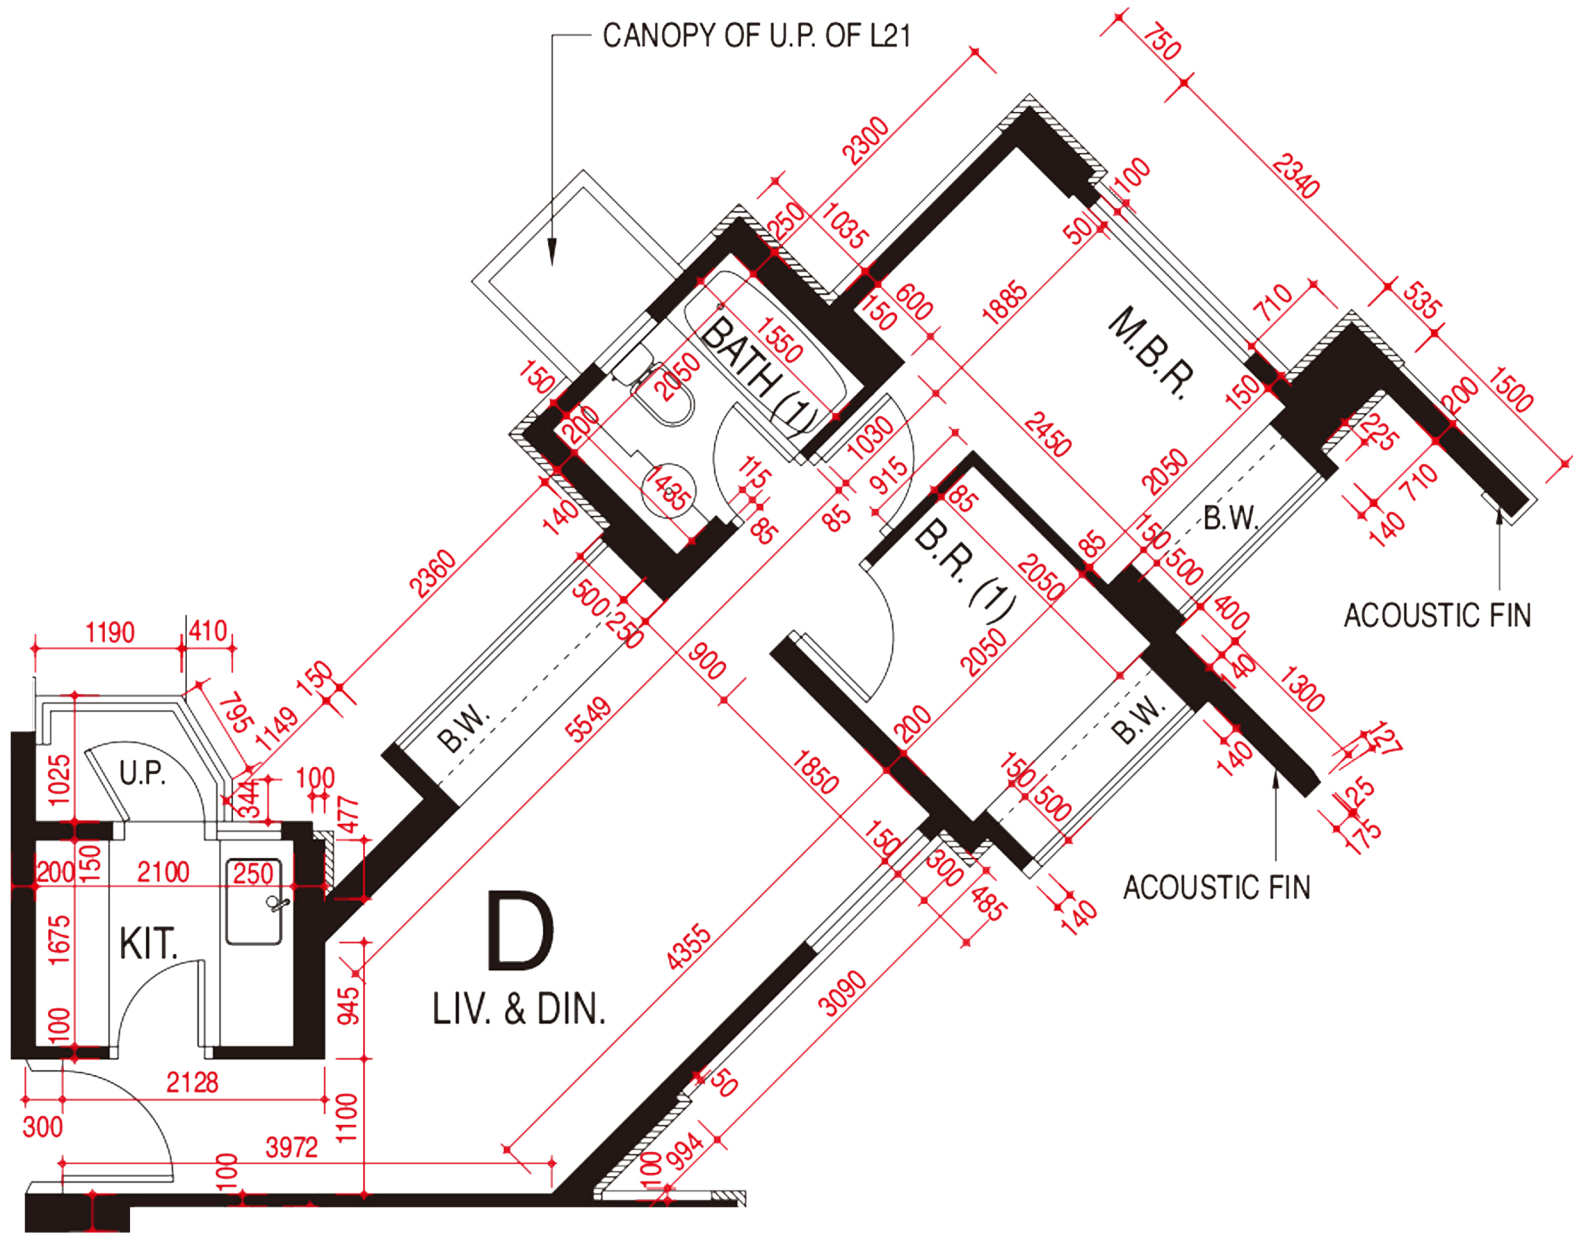

環宇海灣

第七座 23-48樓

D單位平面圖

實用面積：483呎

*本單位平面圖只作參考及內部使用。