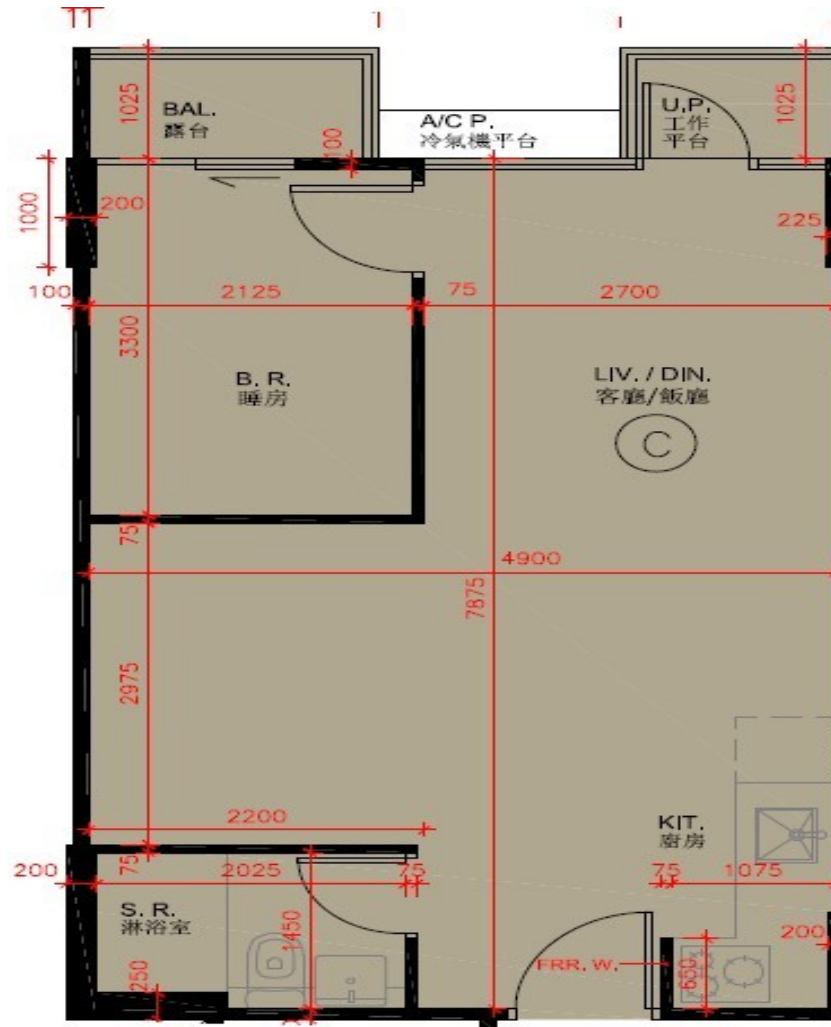

尚澄第 2 座
 3,5 樓 C 室
 實用面積 : 467 呎
 露台 : 22 呎
 工作平台 : 16 呎

* 本單位平面圖只作參考及內部使用。