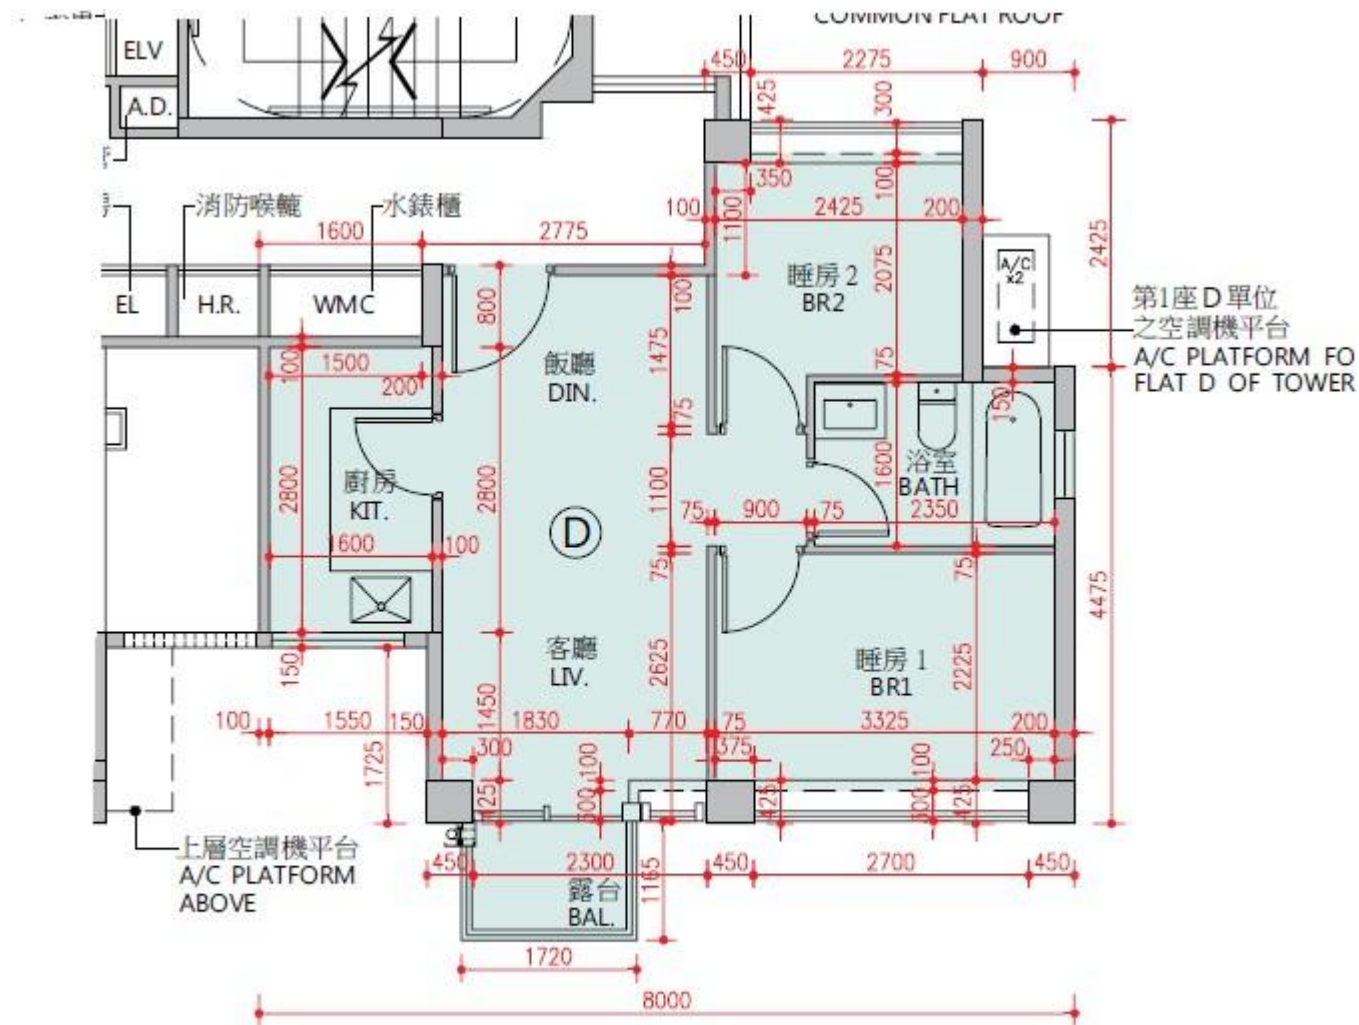

NAPA
 第1座
 1樓D室-單位平面圖
 實用面積:481呎
 露台:22呎

*本單位平面圖只作參考及內部使用。