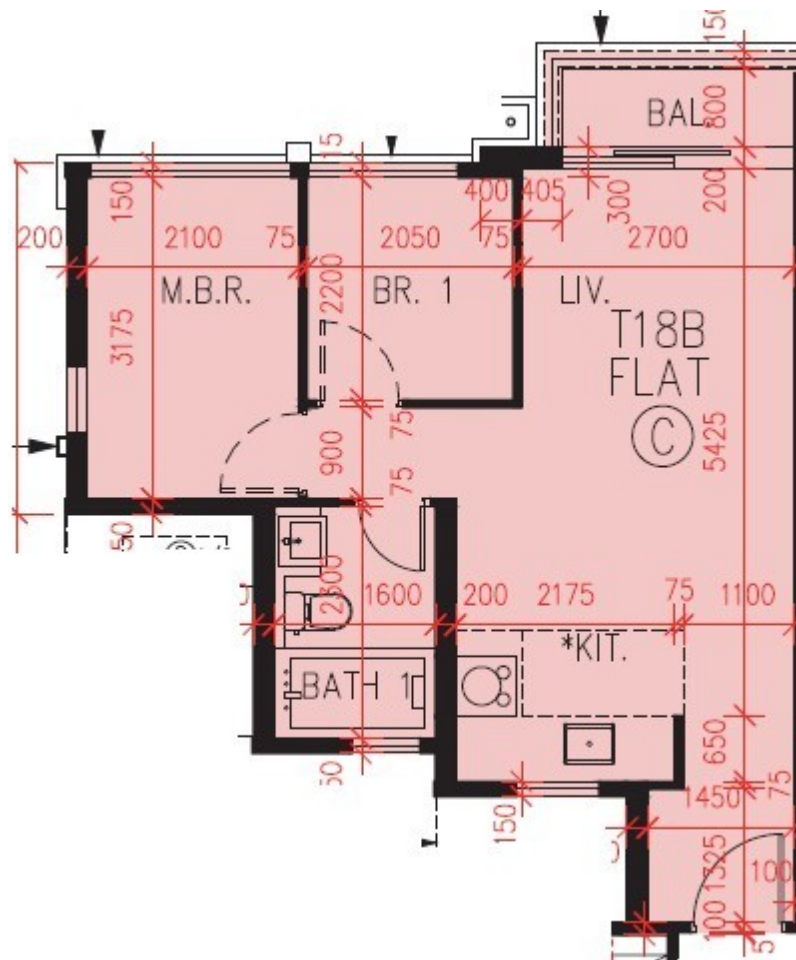

PARK YOHO Genova

第 18B 座

2,3,5-12,15 樓

C 室 - 單位平面圖

實用面積 : 486 呎

露台 : 26 呎

* 本單位平面圖只作參考及內部使用。