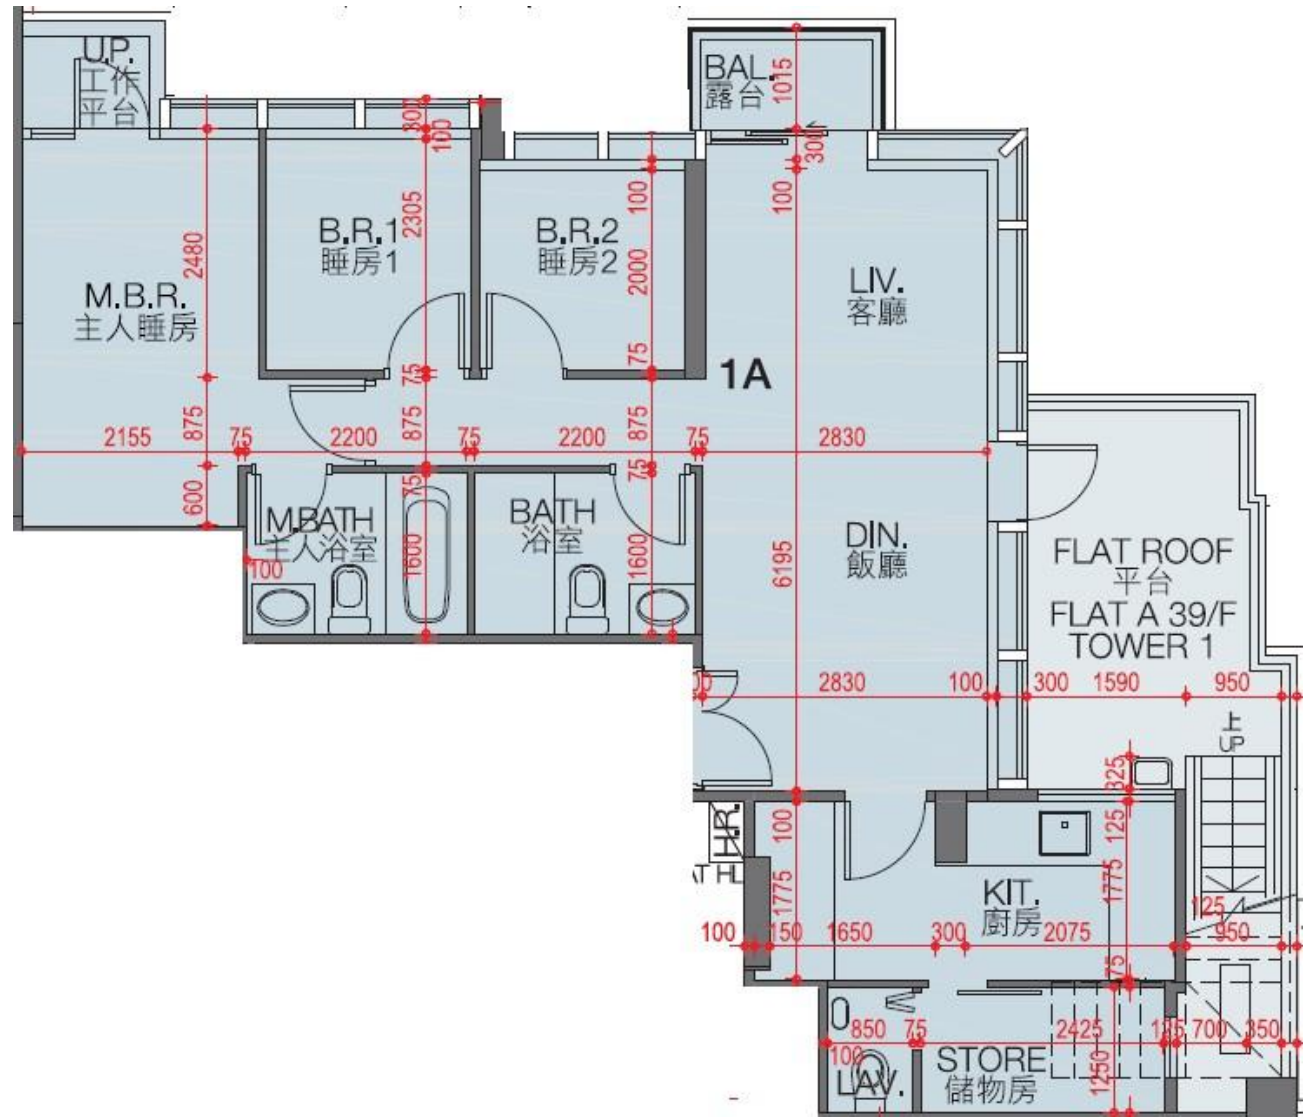

翰林峰 Novum West
1座39樓A室-單位平面圖

實用面積:782呎

露台: 22呎

工作平台: 16呎

*本單位平面圖只作參考及內部使用。