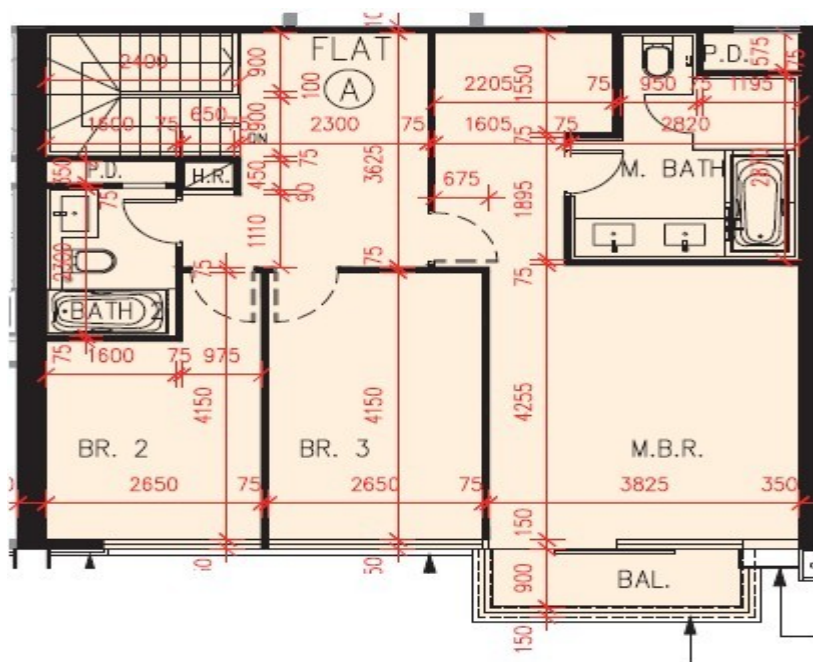

## 第 29 座地下及高層地下 (複式)

### A 單位平面圖

實用面積 : 1808 呎

露台 : 37 呎

花園 : 1031

\* 本單位平面圖只作參考及內部使用。