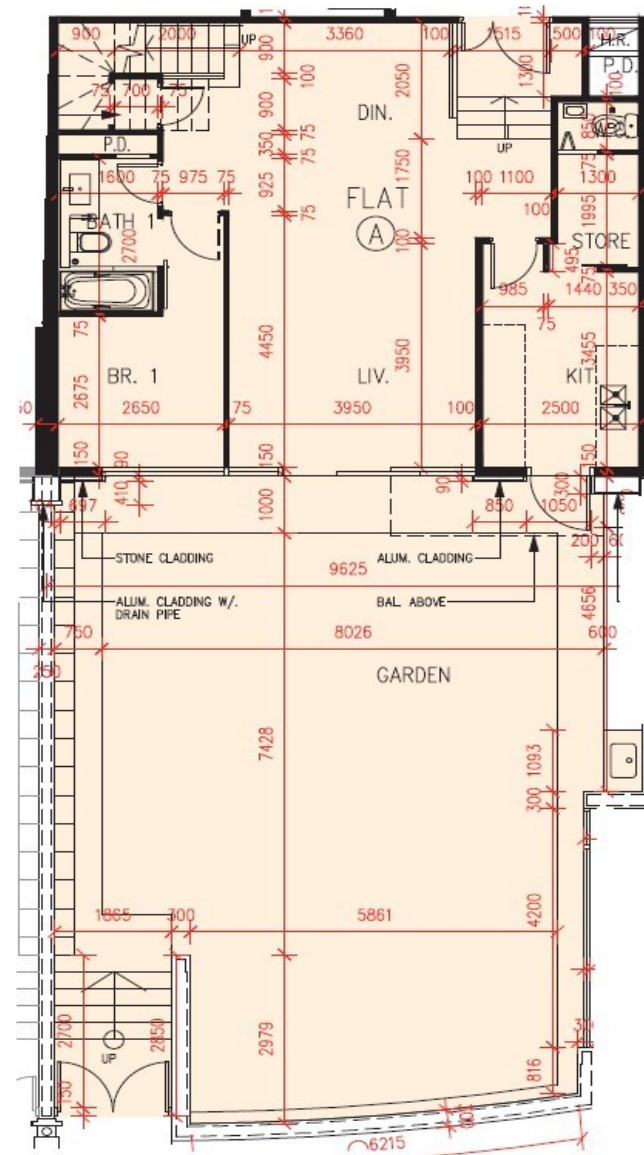

## 第 29 座地下及高層地下 (複式)

### A 單位平面圖

實用面積 : 1808 呎

露台 : 37 呎

花園 : 1031

\* 本單位平面圖只作參考及內部使用。