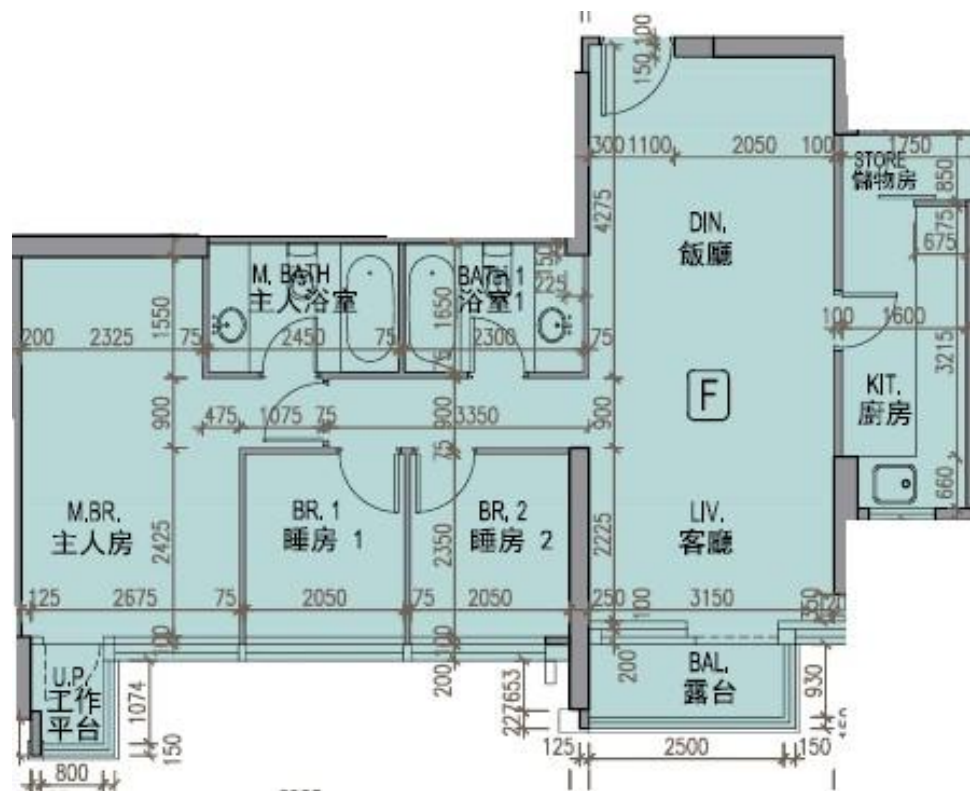

龍譽 Vibe Centro

第2B座

6-12,15-21樓F室-單位平面圖

實用面積:865呎

露台:31呎

\*本單位平面圖只作參考及內部使用。