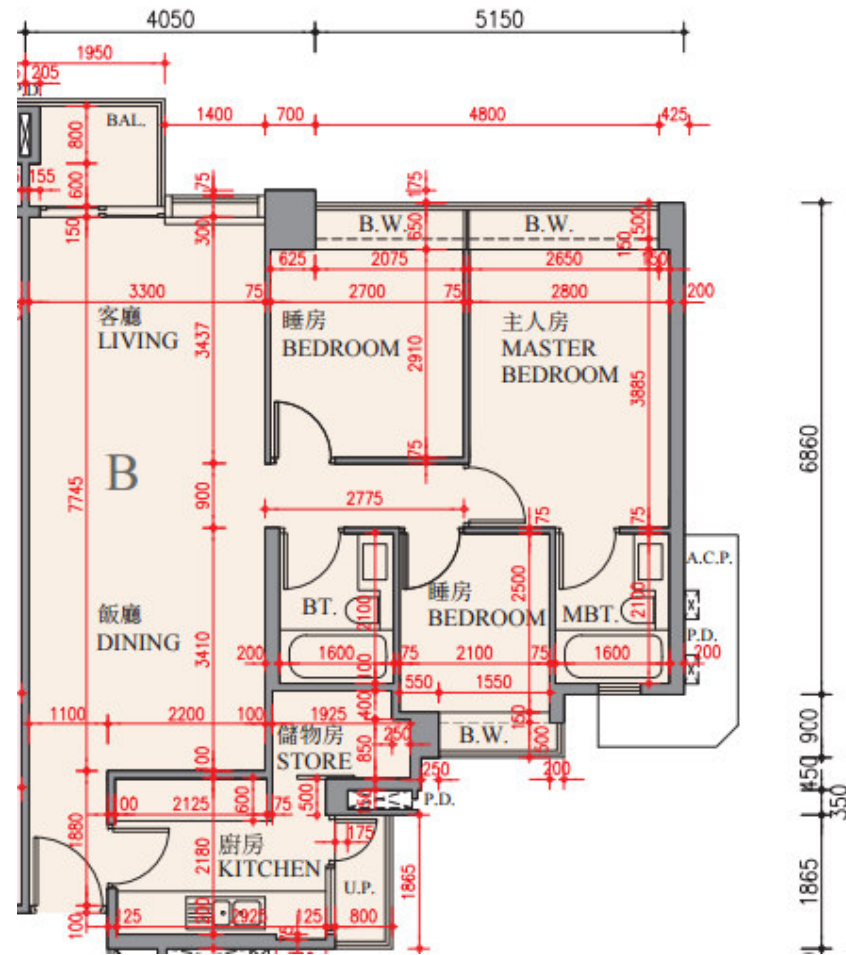

逸瓏灣 I 期 第21座
 3樓, 5樓-12樓, 15樓
 B單位平面圖
 實用面積:889呎

*本單位平面圖只作參考及內部使用。

Pricerite實惠