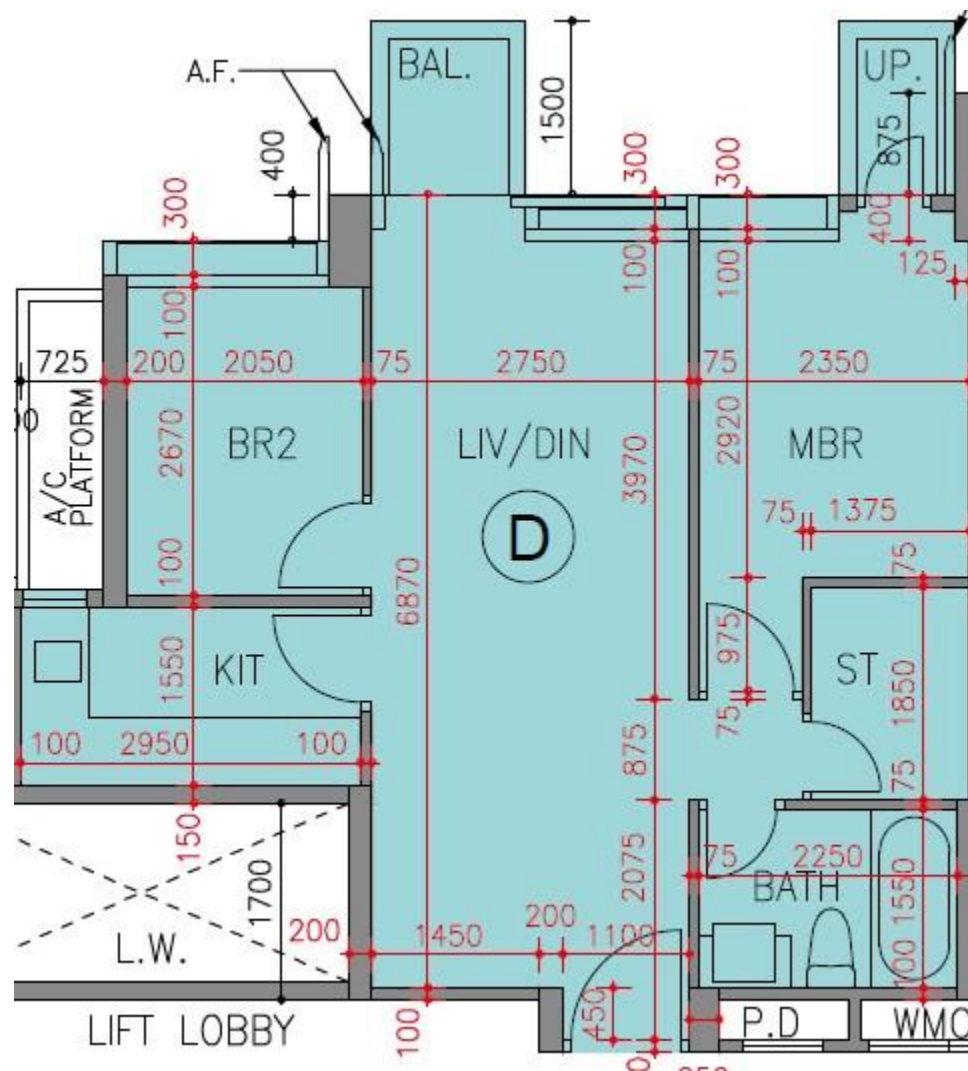

逸瓏海匯 Park Mediterranean
 第3座
 1樓D室-單位平面圖
 實用面積:581呎
 露台:22呎

*本單位平面圖只作參考及內部使用。