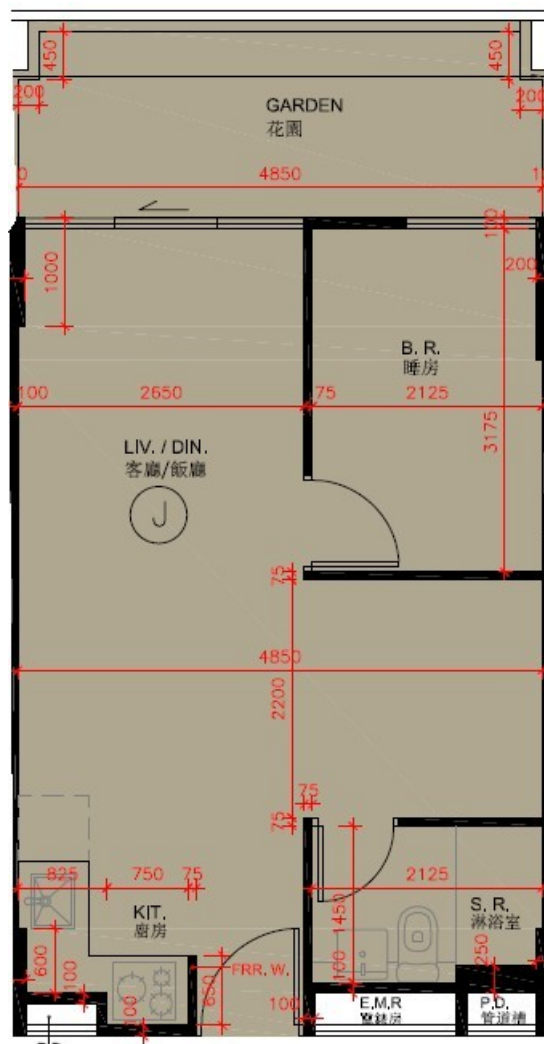

尚澄第 3 座

1 樓 J 室

實用面積 : 394 呎

花園 : 96 呎

* 本單位平面圖只作參考及內部使用。