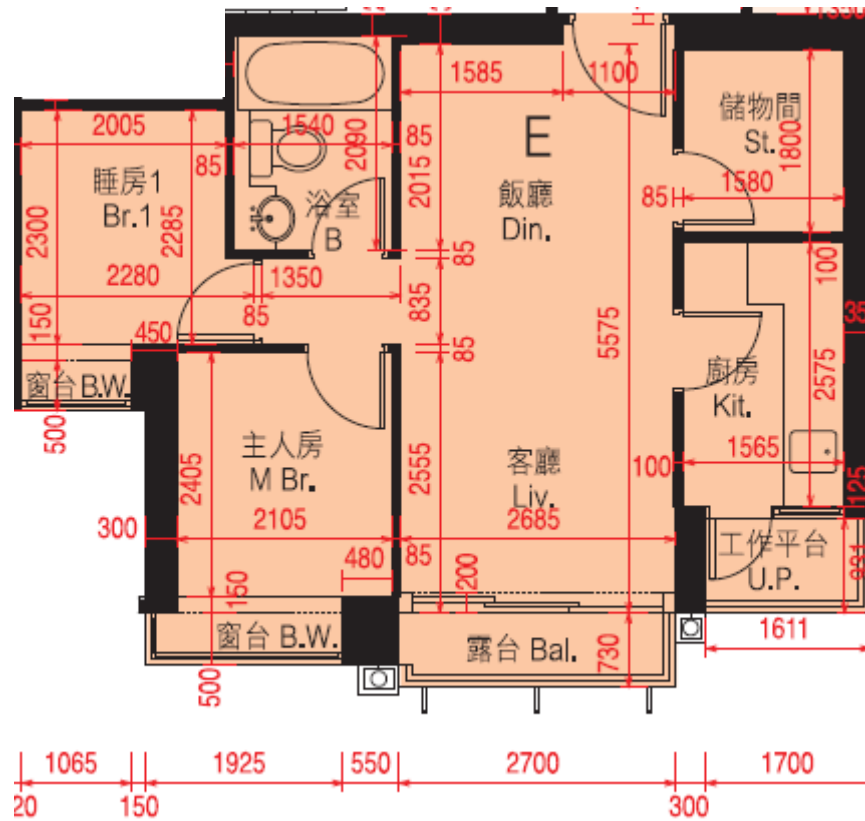

迎海·星灣御 第22座

5-11,16-20,23樓

E單位平面圖

實用面積:497呎

\*本單位平面圖只作參考及內部使用。

Pricerite 實惠