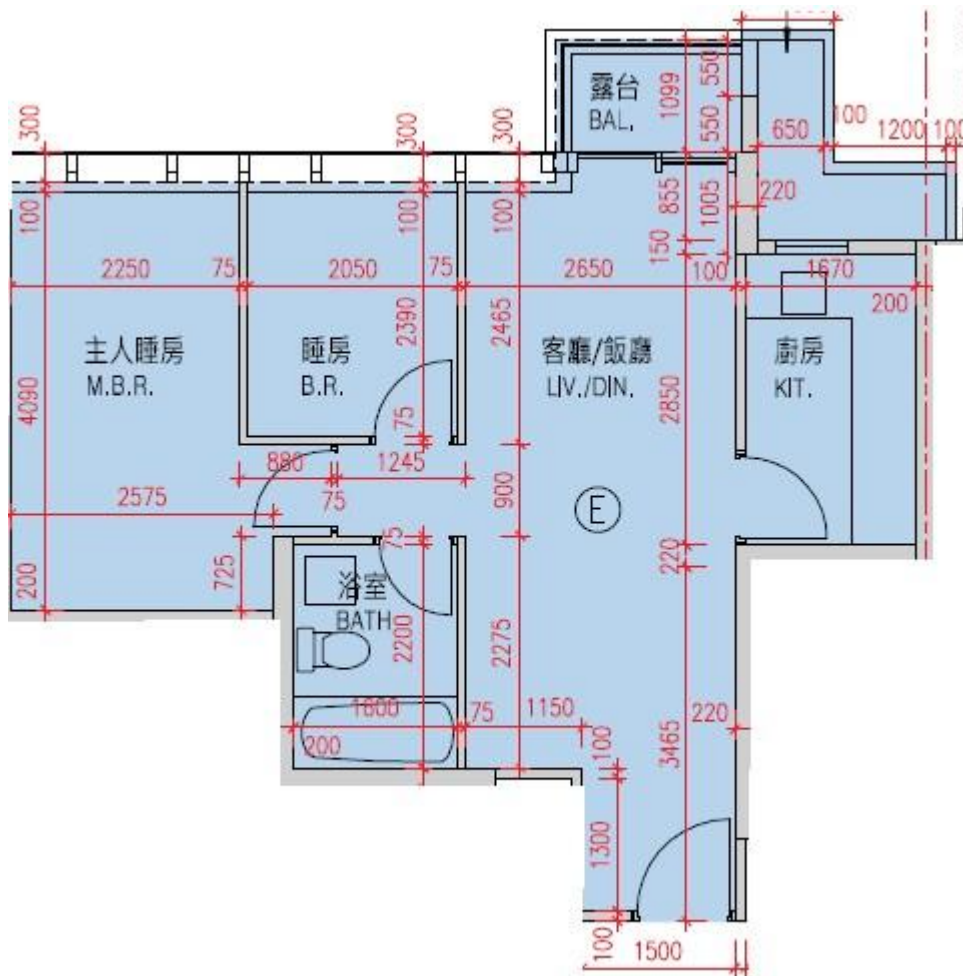

MONTEREY

第1座

3,5-12,15-16樓E室-單位平面圖

實用面積:558呎

*本單位平面圖只作參考及內部使用。