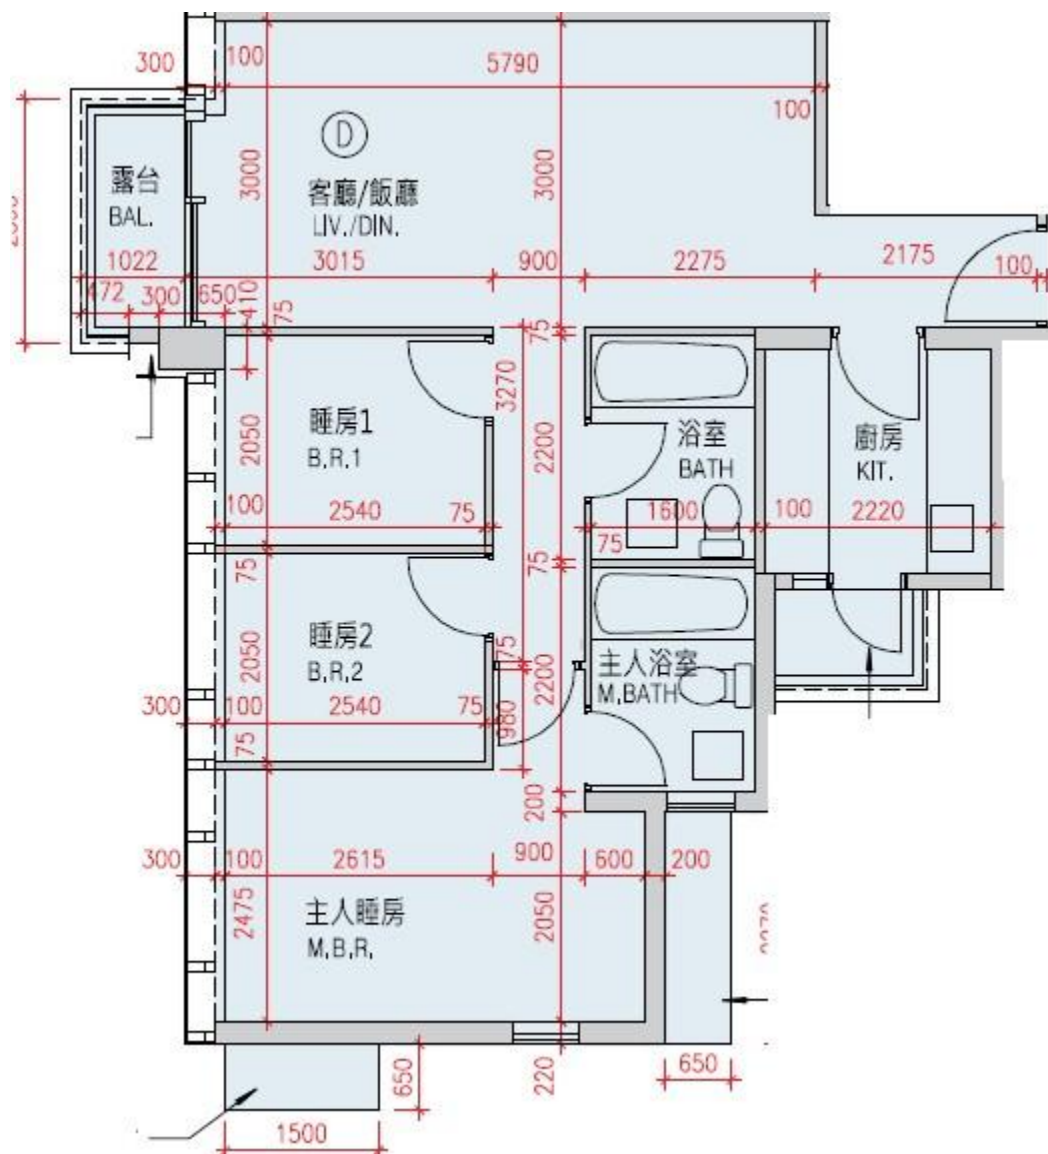

Monterey
第3座
3樓D室-單位平面圖
實用面積:759呎

*本單位平面圖只作參考及內部使用。