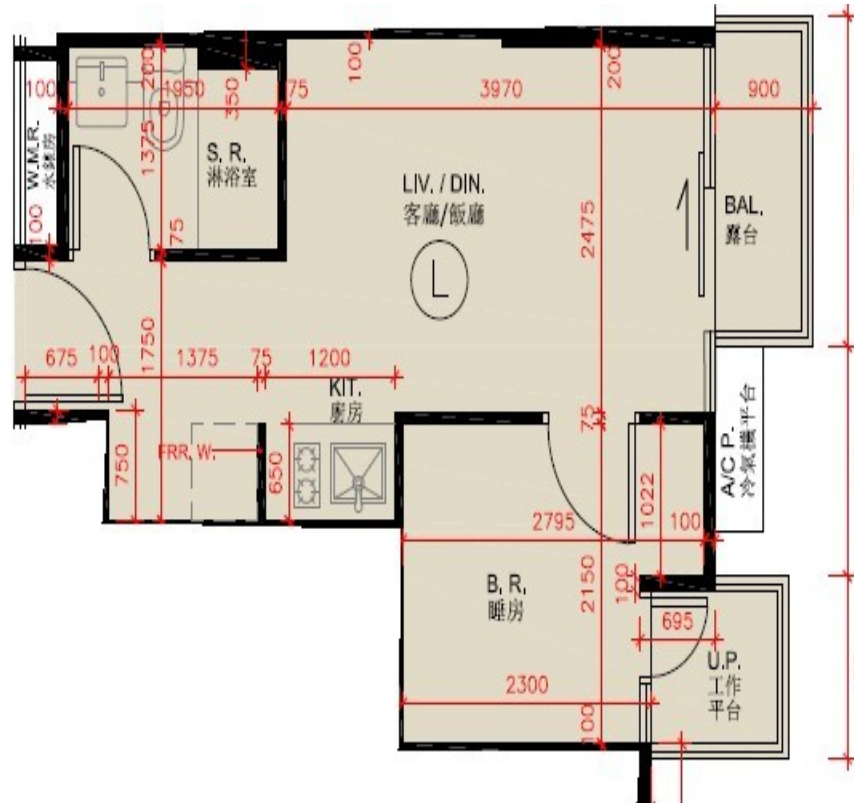

尚澄第 5 座

6 樓 L 室

實用面積 : 300 呎

露台 : 22 呎

工作平台 : 16 呎

* 本單位平面圖只作參考及內部使用。