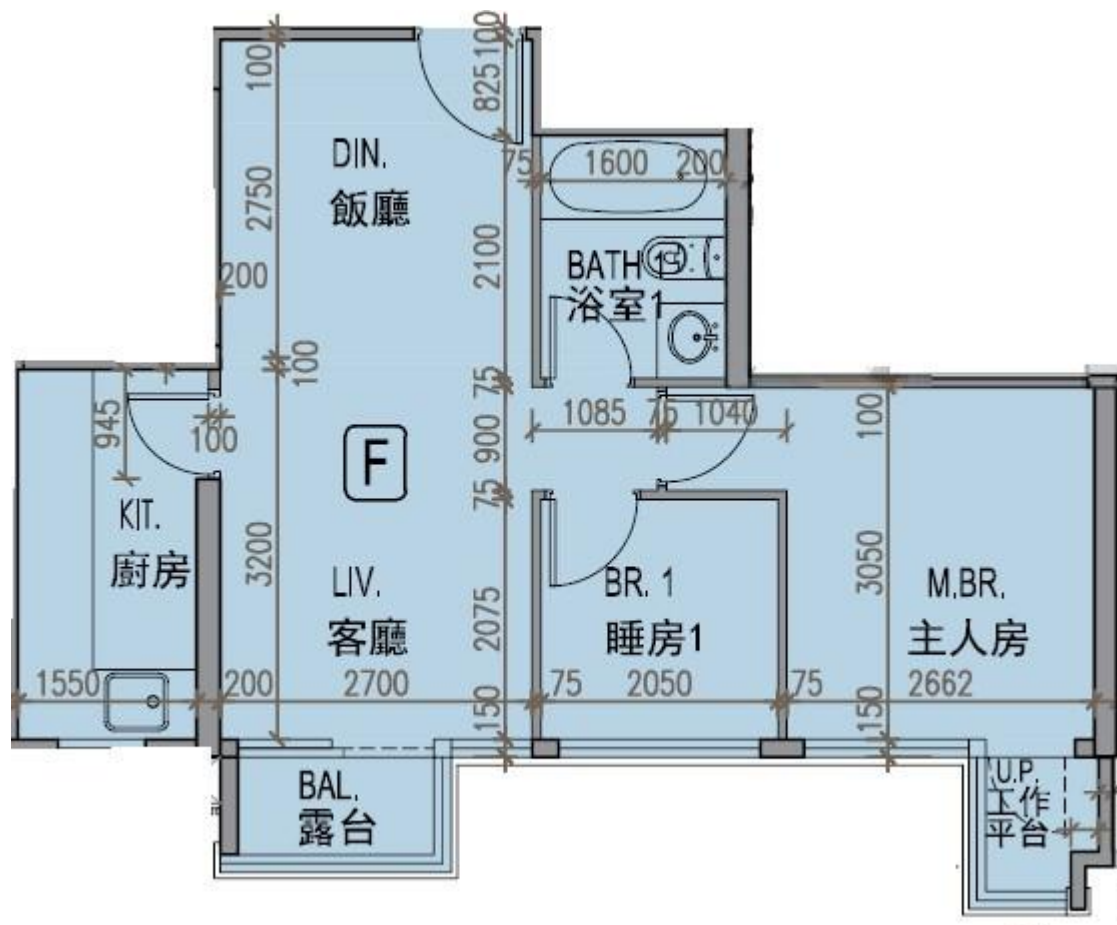

龍譽 Vibe Centro

第1A座

27-33,35-36樓F室-單位平面圖

實用面積:514呎

露台:22呎

*本單位平面圖只作參考及內部使用。