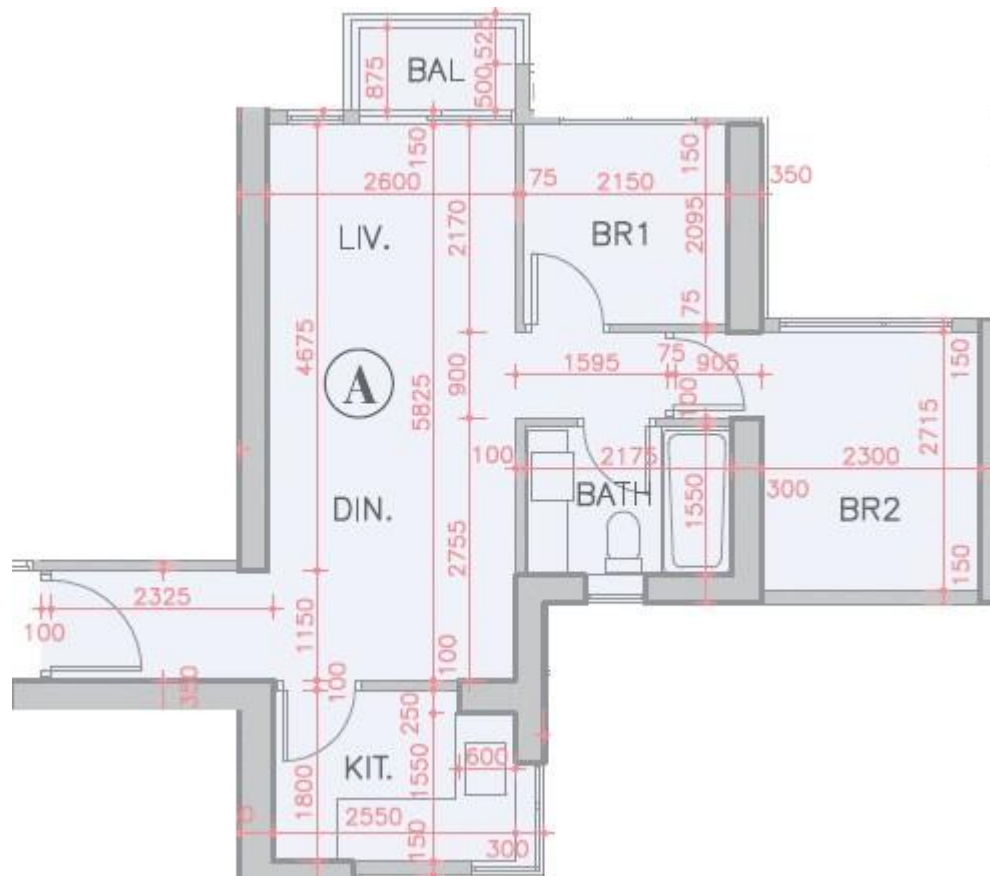

全城匯 Parc City
5座23,25-33,35-39樓A室-單位平面圖
實用面積:537呎
露台:22呎

*本單位平面圖只作參考及內部使用。