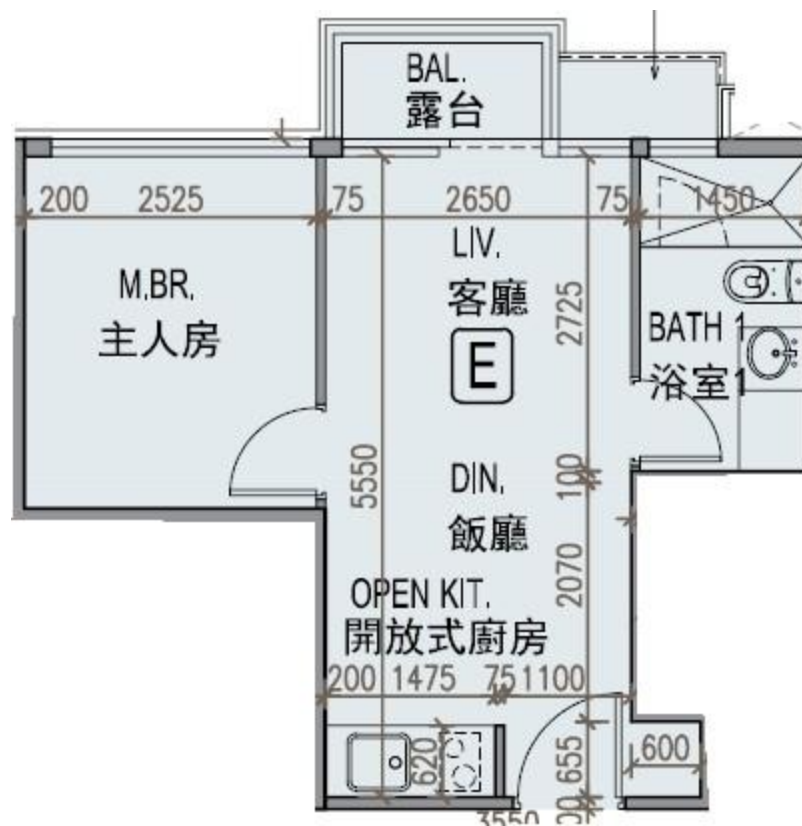

龍譽 Vibe Centro  
第1A座  
37樓E室-單位平面圖  
實用面積:349呎  
露台:22呎

\*本單位平面圖只作參考及內部使用。