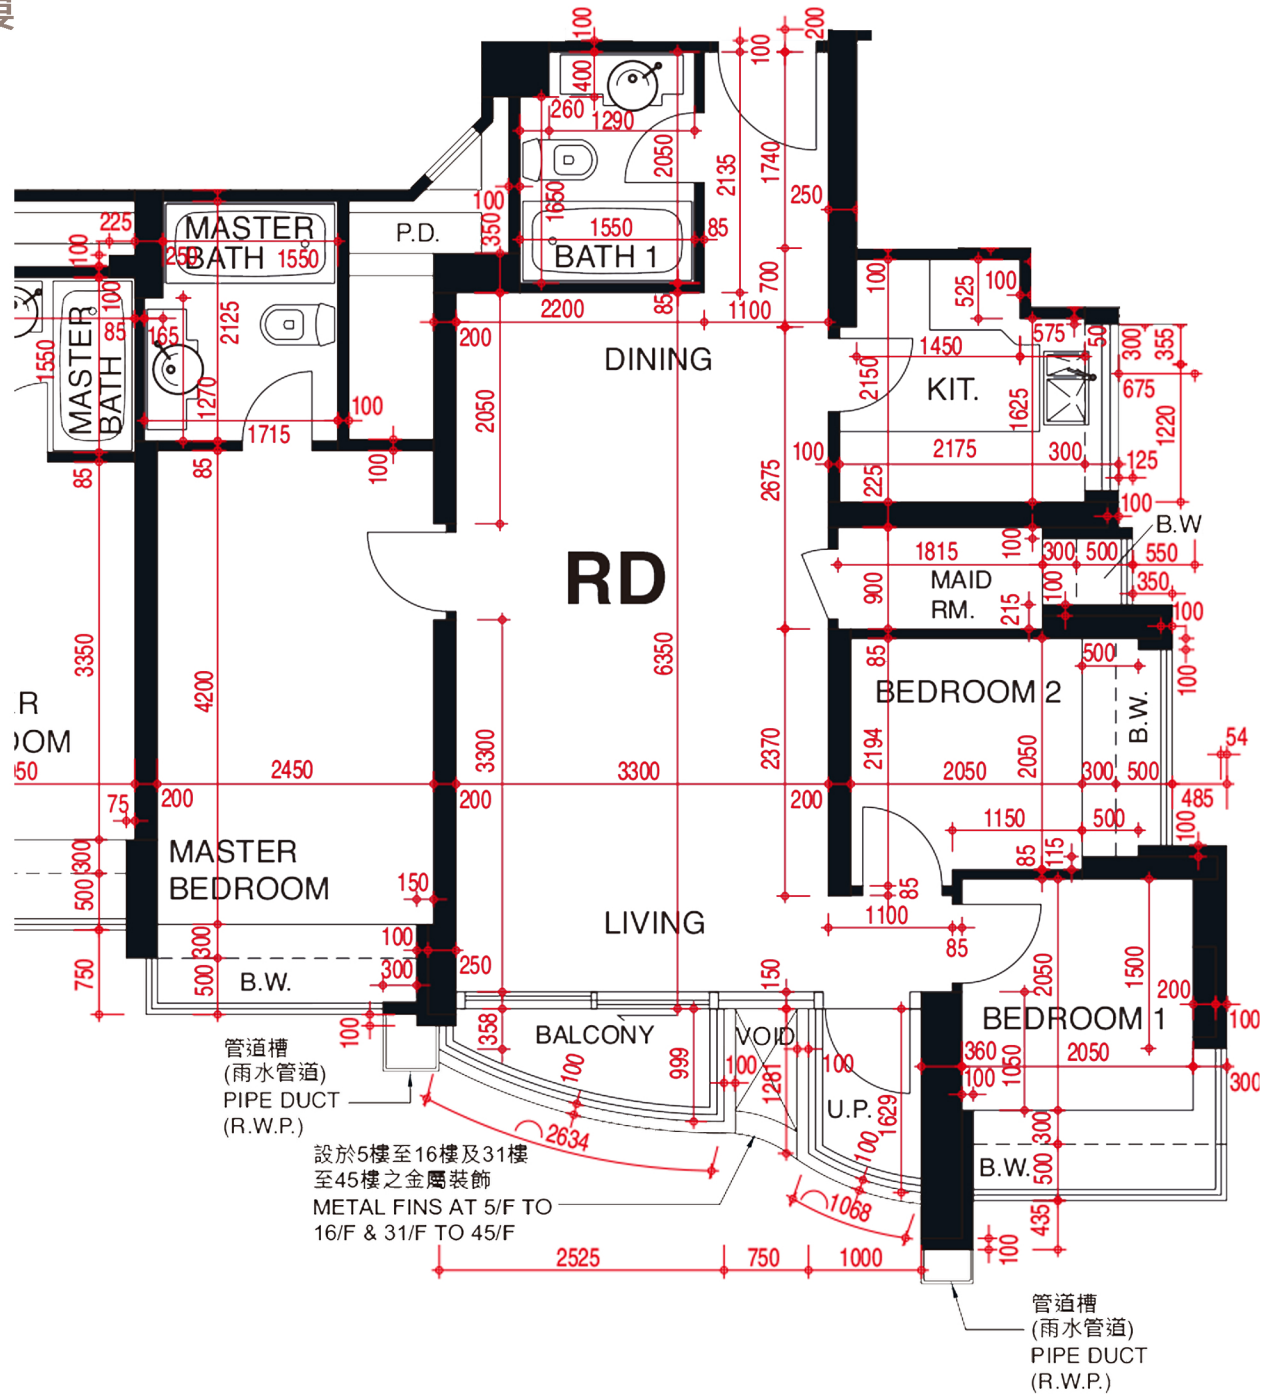

緻藍天

第五座 晶巒 5-59樓

RD單位平面圖

實用面積：750呎

*本單位平面圖只作參考及內部使用。