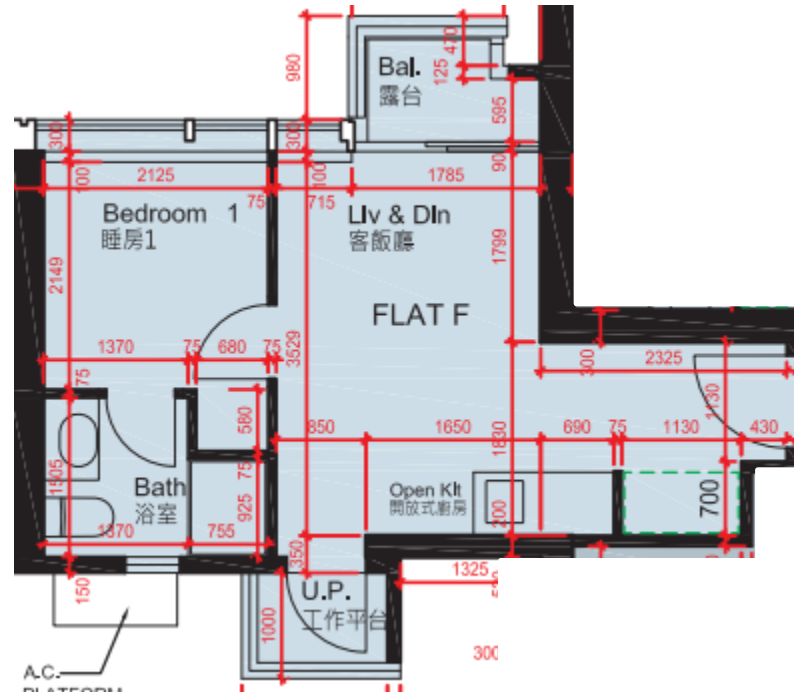

曉悅- 29樓
F單位平面圖
實用面積:
F: 316呎

*本單位平面圖只作參考及內部使用。