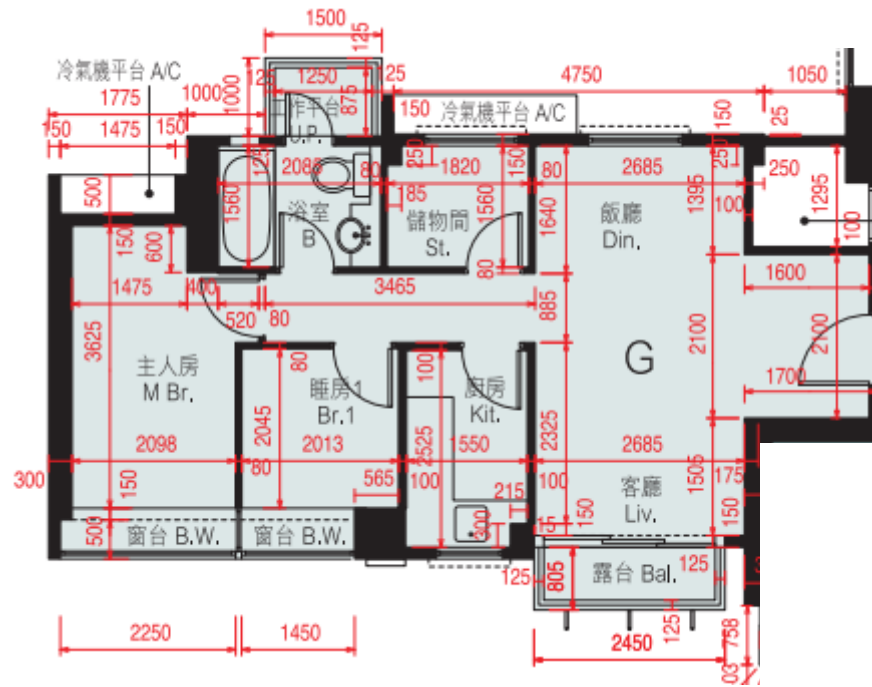

迎海·駿岸 第7座

5-7,10-12,15,18-21,25-26樓

G單位平面圖

實用面積:565呎

*本單位平面圖只作參考及內部使用。

Pricerite 實惠