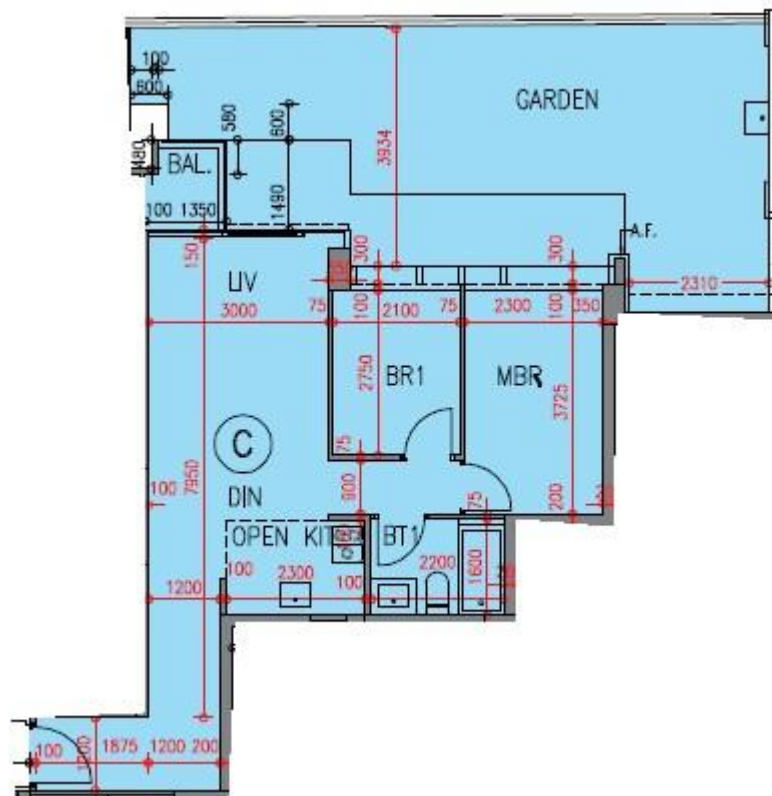

逸瓏園 The Mediterranean
第2座
G樓C室-單位平面圖
實用面積:594呎
露台:22呎

*本單位平面圖只作參考及內部使用。