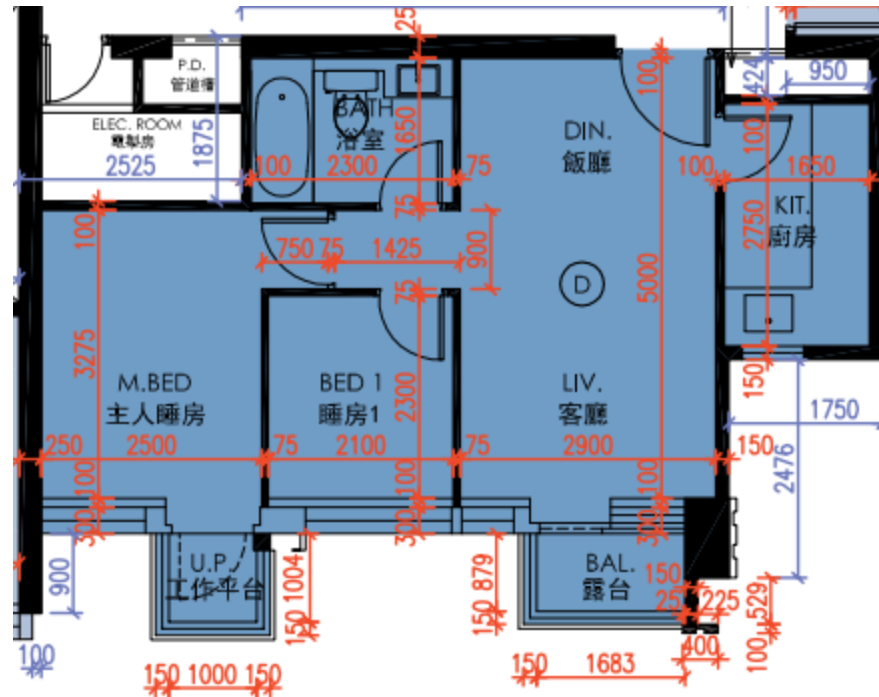

皓畋- 第3座 - 3-25樓

D單位平面圖

實用面積:

D: 529呎

\*本單位平面圖只作參考及內部使用。

Pricerite實惠