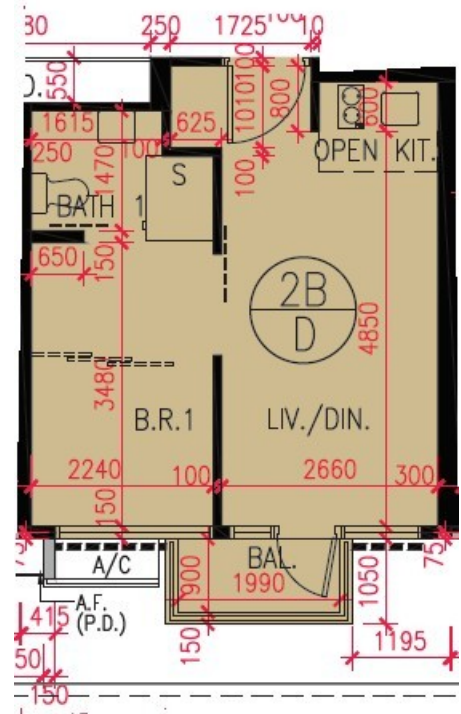

匯璽 2B 座
6樓 D室
實用面積 :351 呎
露台 :24 呎

* 本單位平面圖只作參考及內部使用。