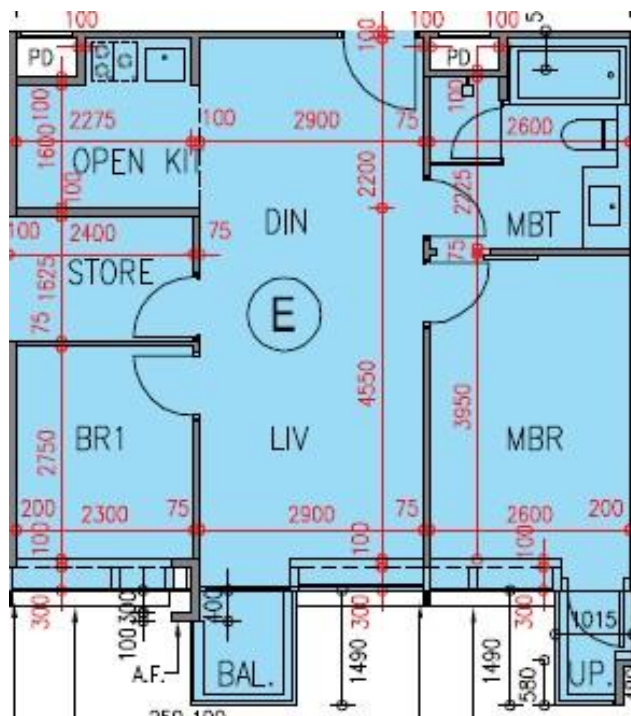

逸瓏園 The Mediterranean  
第2座

2,3,5-6樓E室-單位平面圖

實用面積:663呎

露台:22呎

\*本單位平面圖只作參考及內部使用。