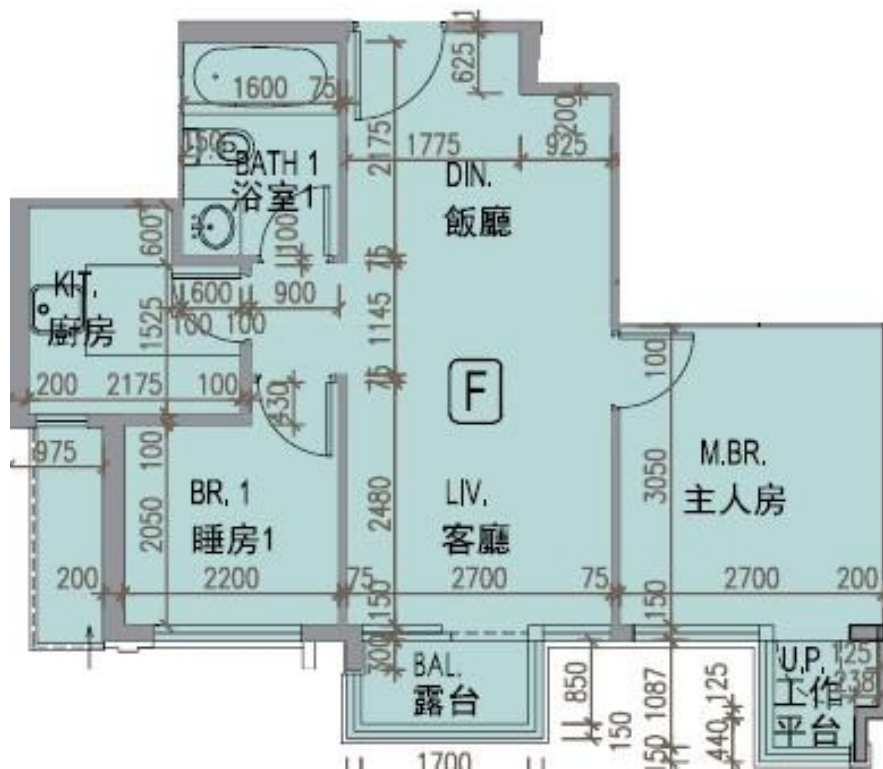

龍譽 Vibe Centro  
第1B座  
38樓F室-單位平面圖  
實用面積:502呎  
露台:22呎

\*本單位平面圖只作參考及內部使用。