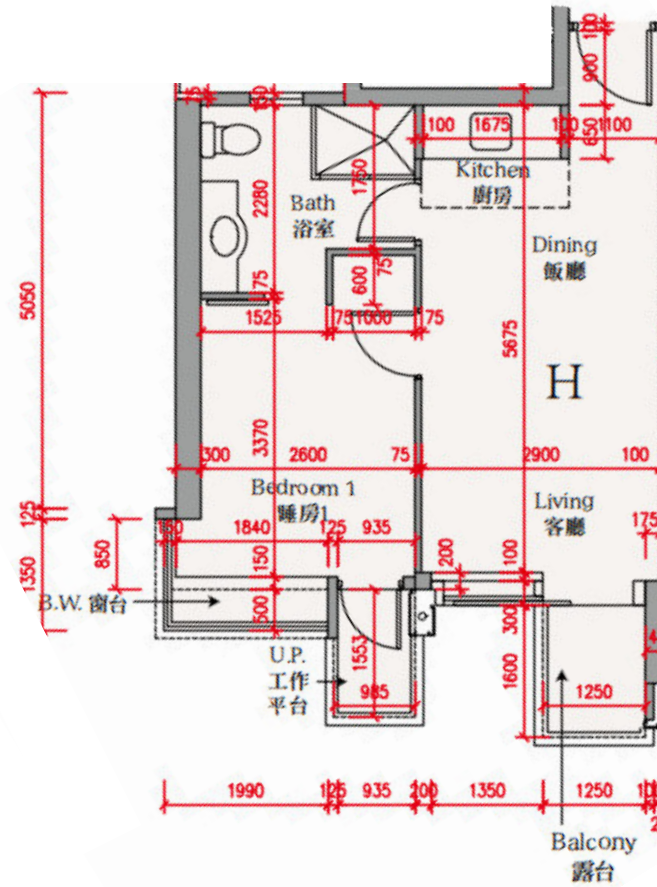

禧匯(第2期) 第3座

7樓-19樓

H單位平面圖

實用面積:445呎

*本單位平面圖只作參考及內部使用。

Pricerite實惠