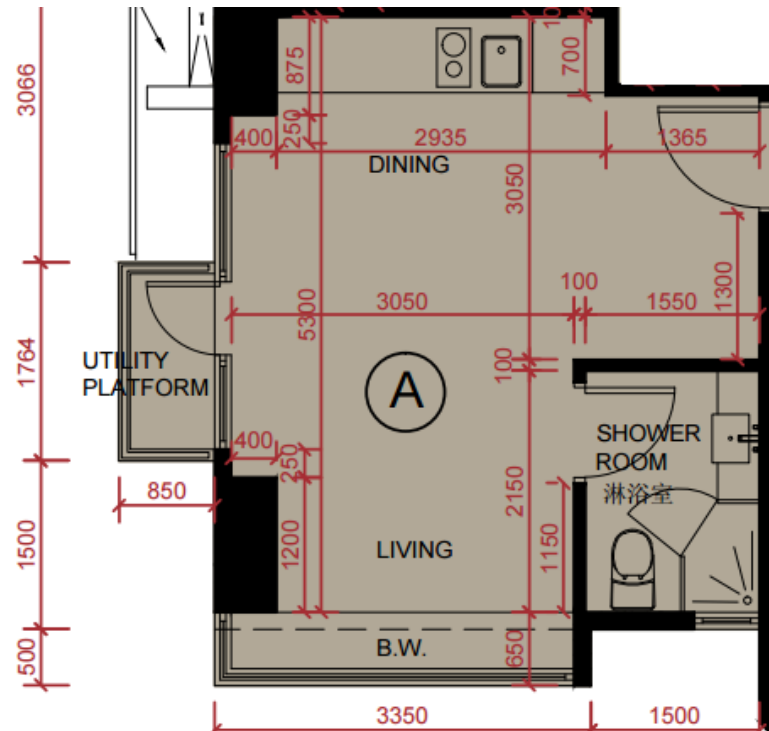

尚嶺 Eivissa Crest

5樓-35樓

A單位平面圖

實用面積:306呎

*本單位平面圖只作參考及內部使用。

Pricerite 實惠