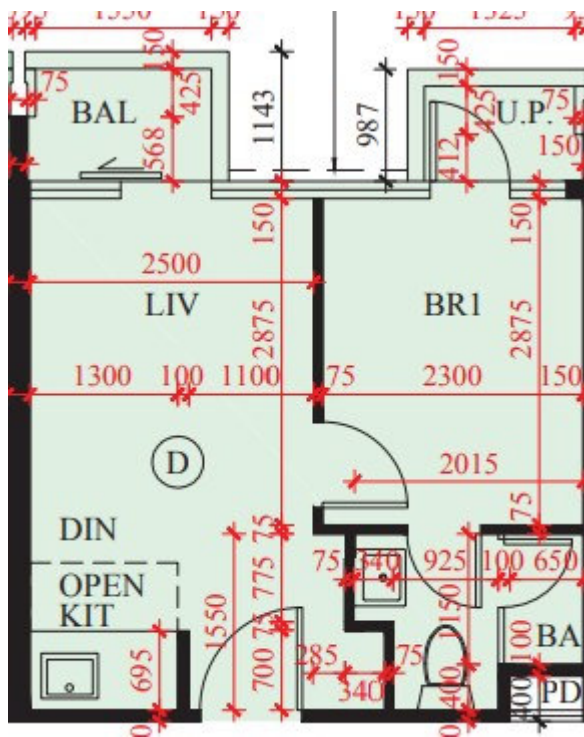

禧逸-第2座6-12、15-23/F

D位平面圖

實用面積:

單位：294呎

露台：22呎

工作平台：17呎

*本單位平面圖只作參考及內部使用。