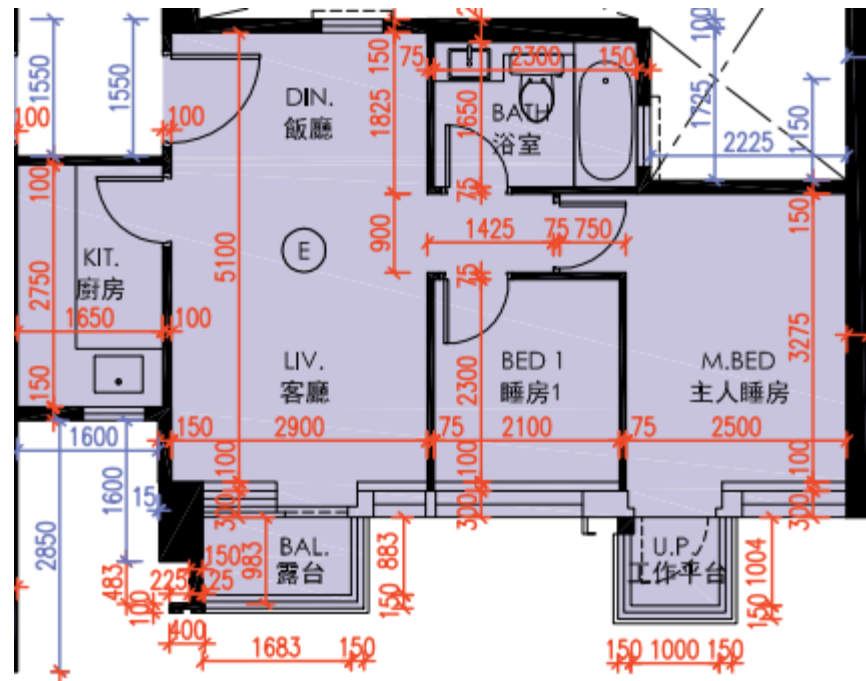

皓畋- 第5座 - 3-25樓

E單位平面圖

實用面積:

E: 532呎

*本單位平面圖只作參考及內部使用。

Pricerite實惠