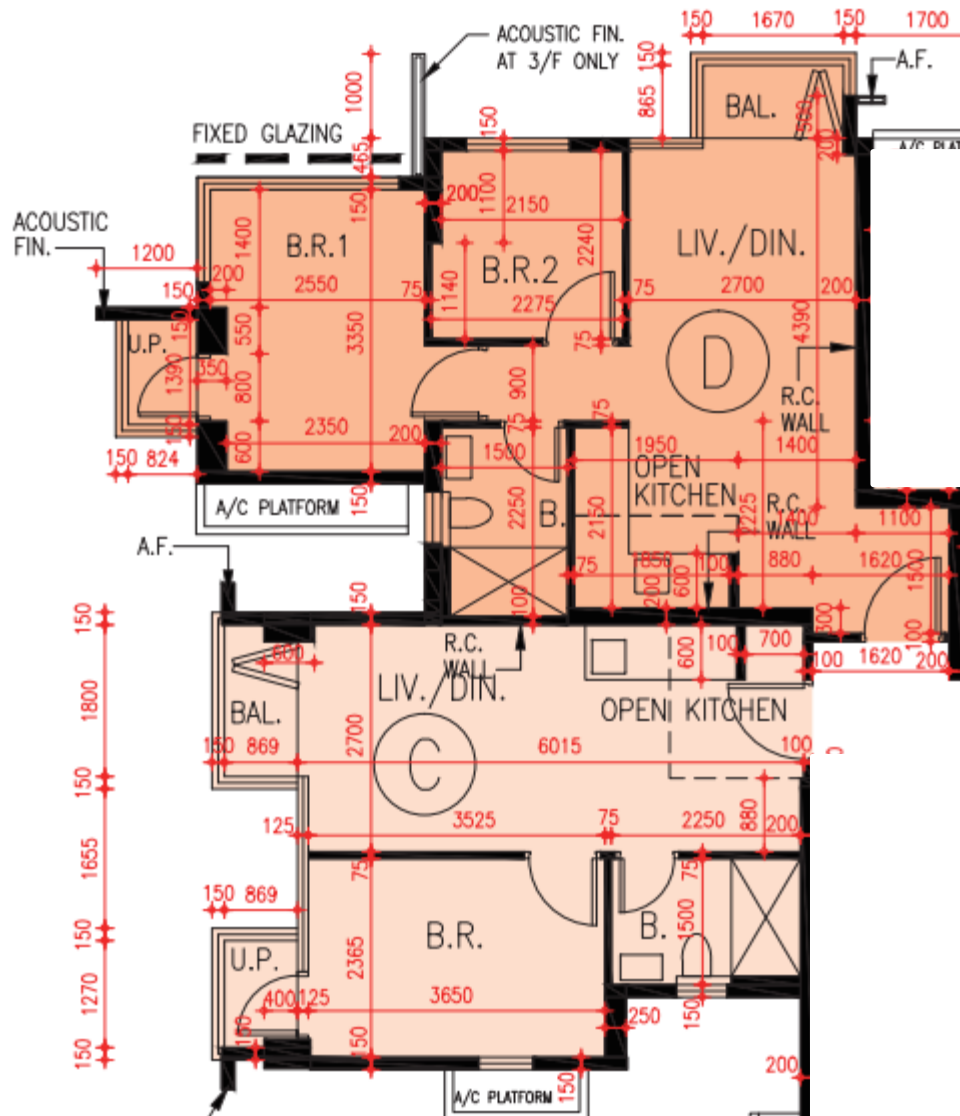

# 映御第1座-3,5樓

## C,D單位平面圖

實用面積:

C: 373呎

D: 488呎

\*本單位平面圖只作參考及內部使用。