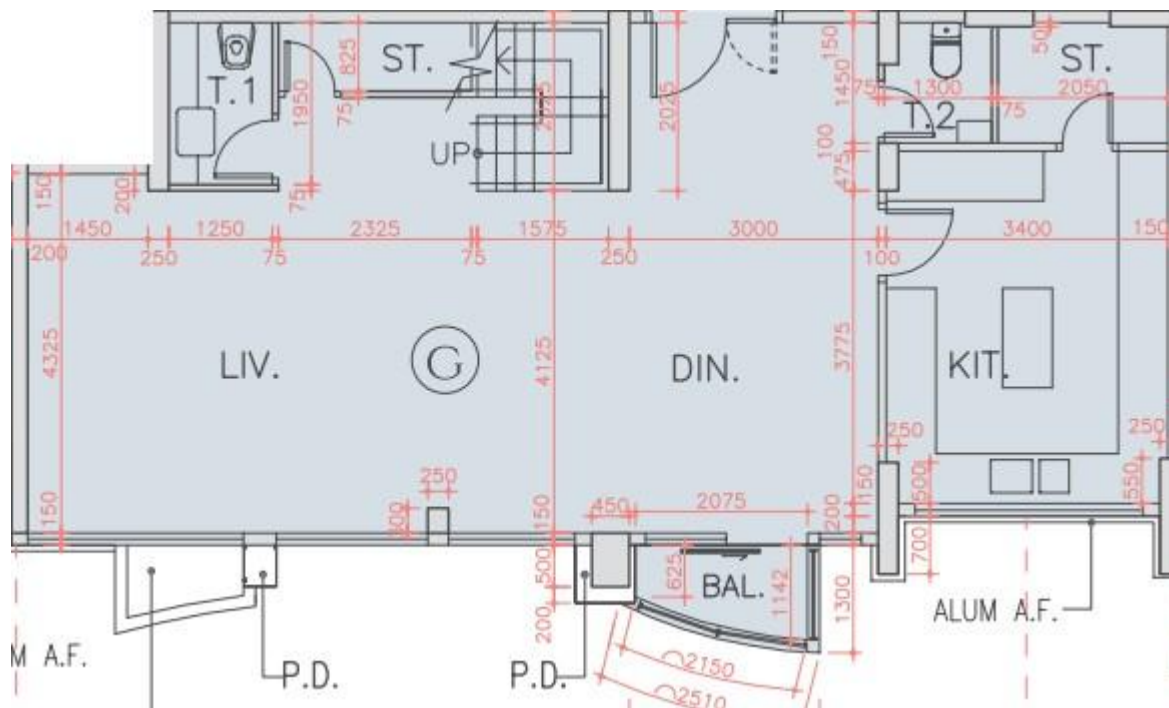

海翩滙 The Papillons 1座

11至12樓G室實用面積:

單位：1985呎

露台：28呎

工作平台：16呎

*本單位平面圖只作參考及內部使用。