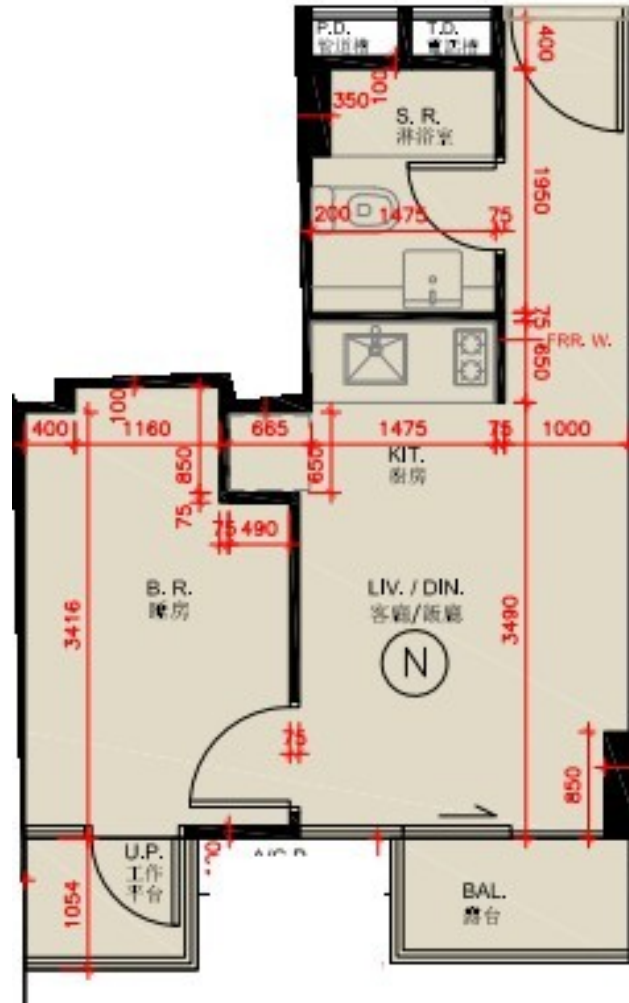

尚澄第 5 座

2 樓 N 室

實用面積 : 319 呎

露台 : 22 呎

工作平台 : 16 呎

* 本單位平面圖只作參考及內部使用。