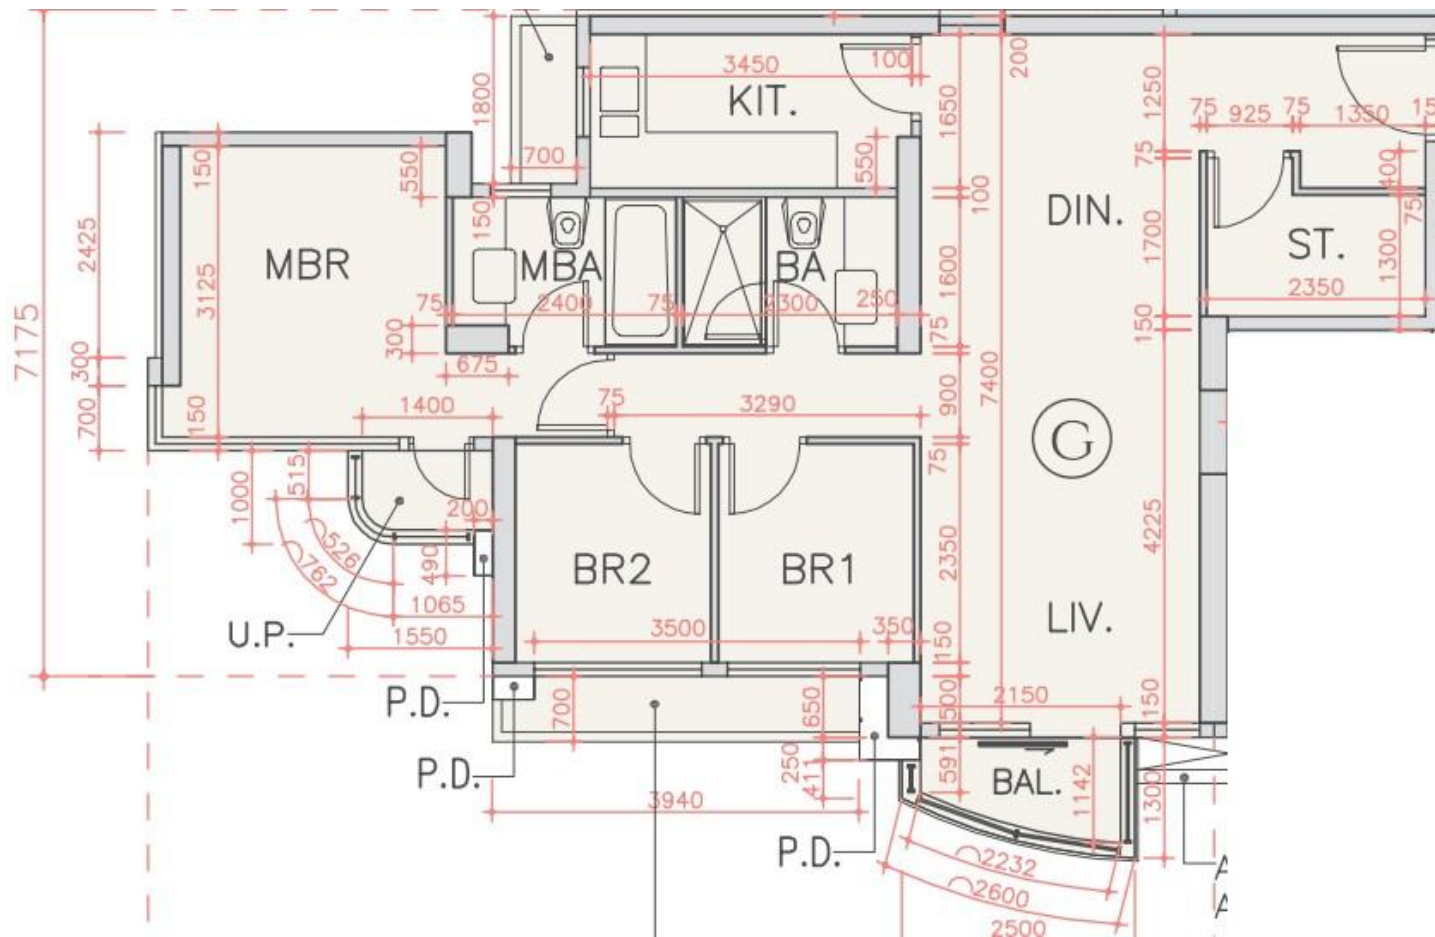

# 海翩滙 The Papillons 6座

2至16樓G室實用面積:

單位：858呎

露台：29呎

工作平台：16呎

\*本單位平面圖只作參考及內部使用。