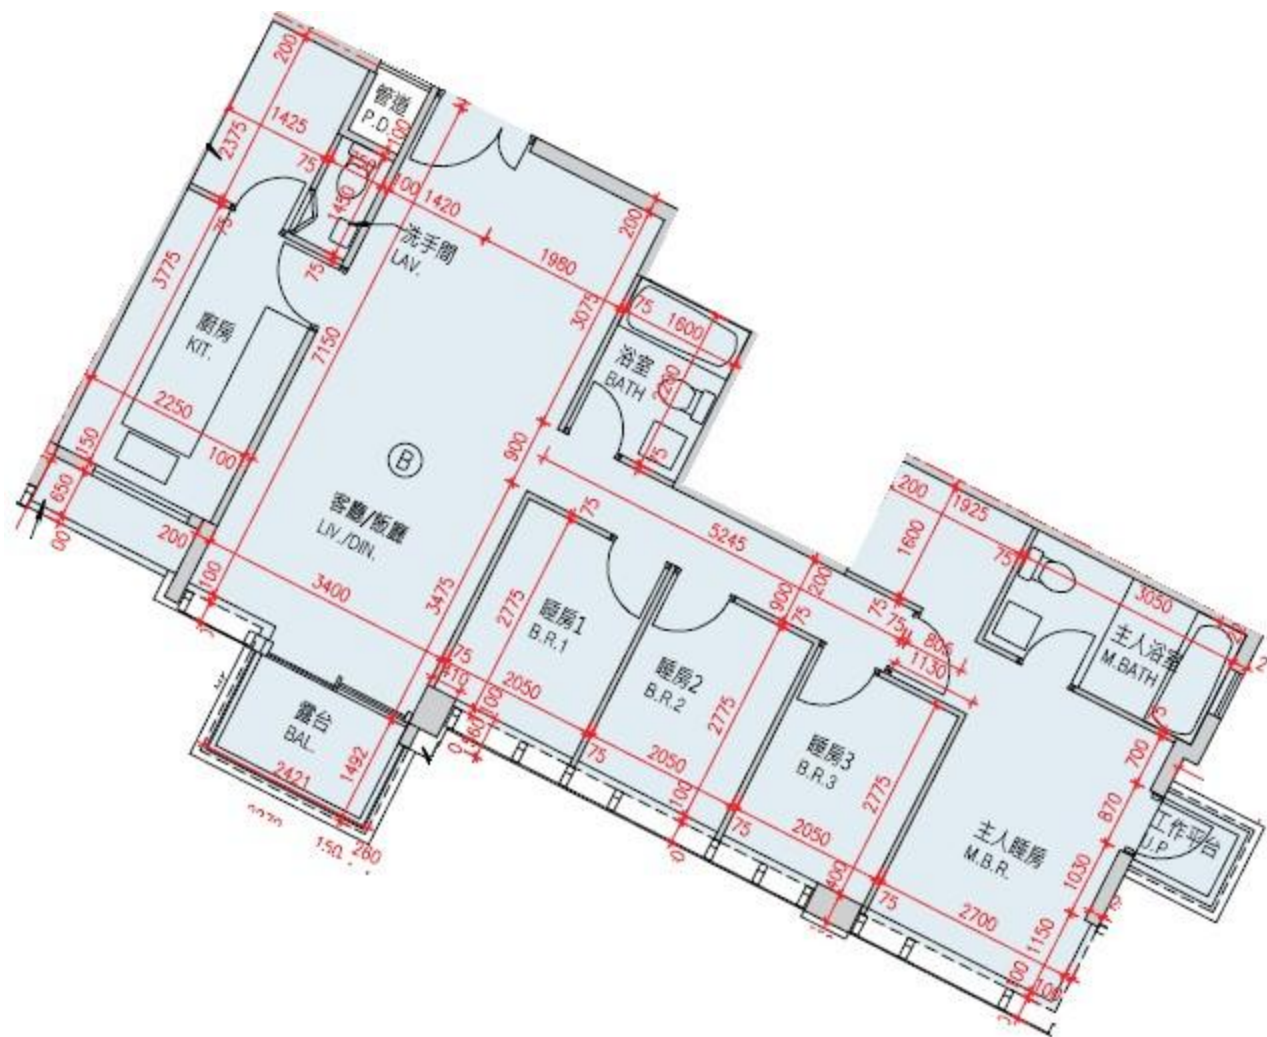

Monterey

第9A座

3,5-10樓B室-單位平面圖

實用面積:1078呎

\*本單位平面圖只作參考及內部使用。