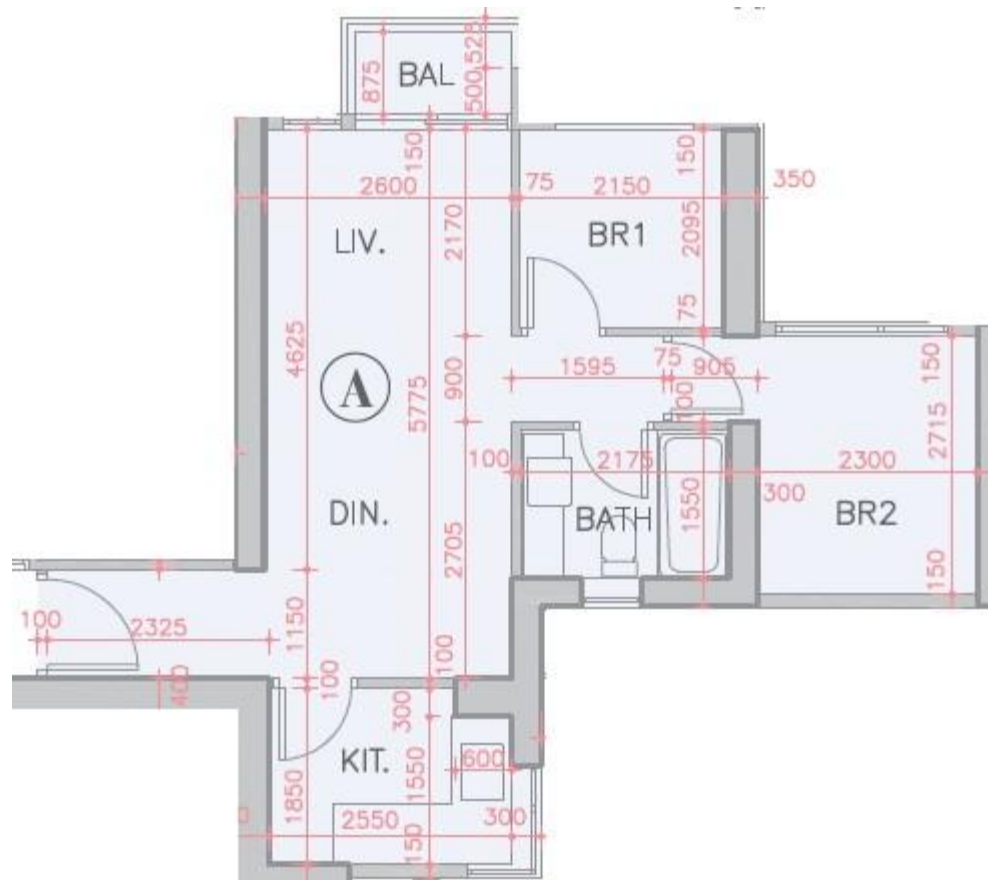

全城匯 Parc City  
5座6-12,15-21樓A室-單位平面圖  
實用面積:538呎  
露台:22呎

\*本單位平面圖只作參考及內部使用。