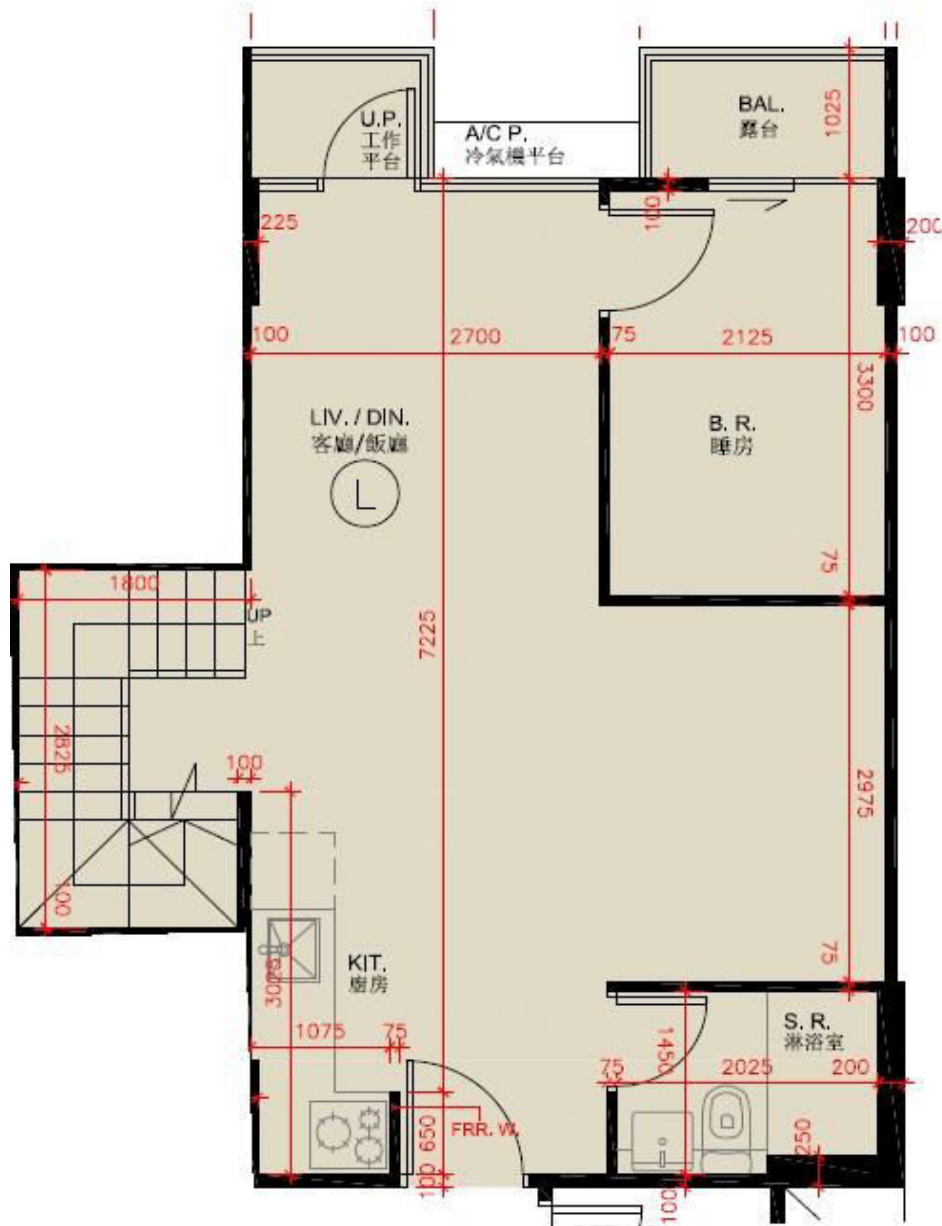

尚澄第1座

6樓L室

實用面積:524呎

露台:22呎

工作平台:16呎

天台:714呎

梯屋:70呎

*本單位平面圖只作參考及內部使用。