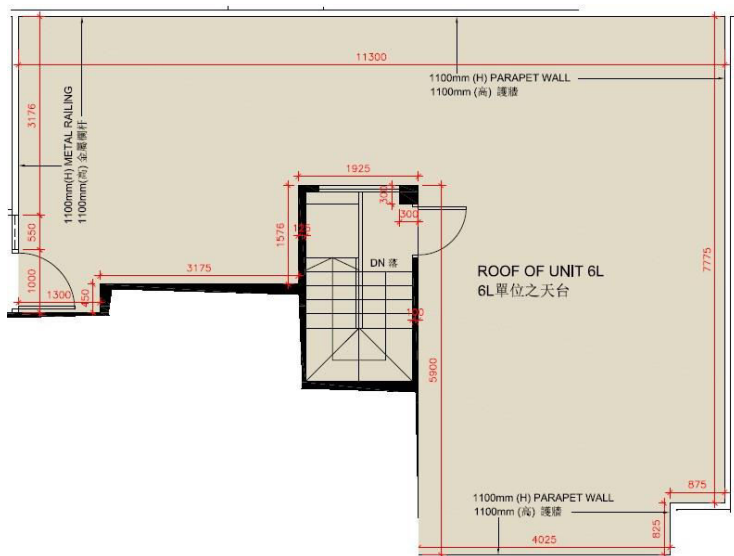

尚澄第1座

6樓L室

實用面積:524呎

露台:22呎

工作平台:16呎

天台:714呎

梯屋:70呎

*本單位平面圖只作參考及內部使用。