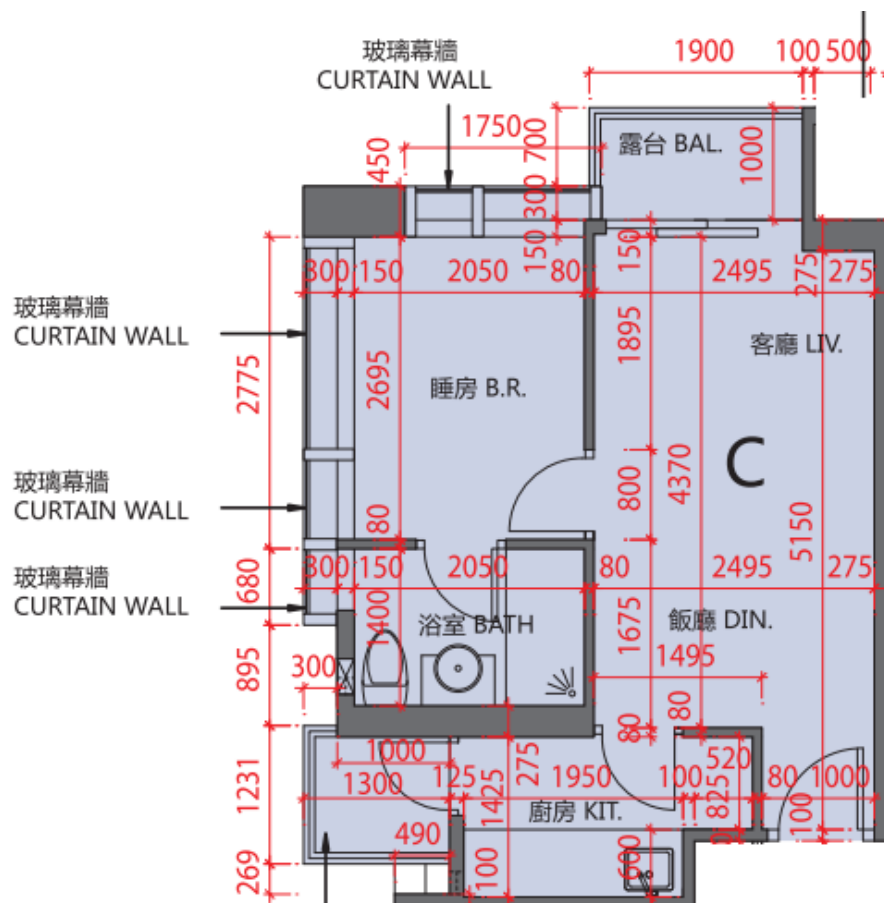

薈悅

5樓-12樓, 15樓-23樓, 25樓-26樓

C單位平面圖

實用面積:356呎

*本單位平面圖只作參考及內部使用。

Pricerite 實惠