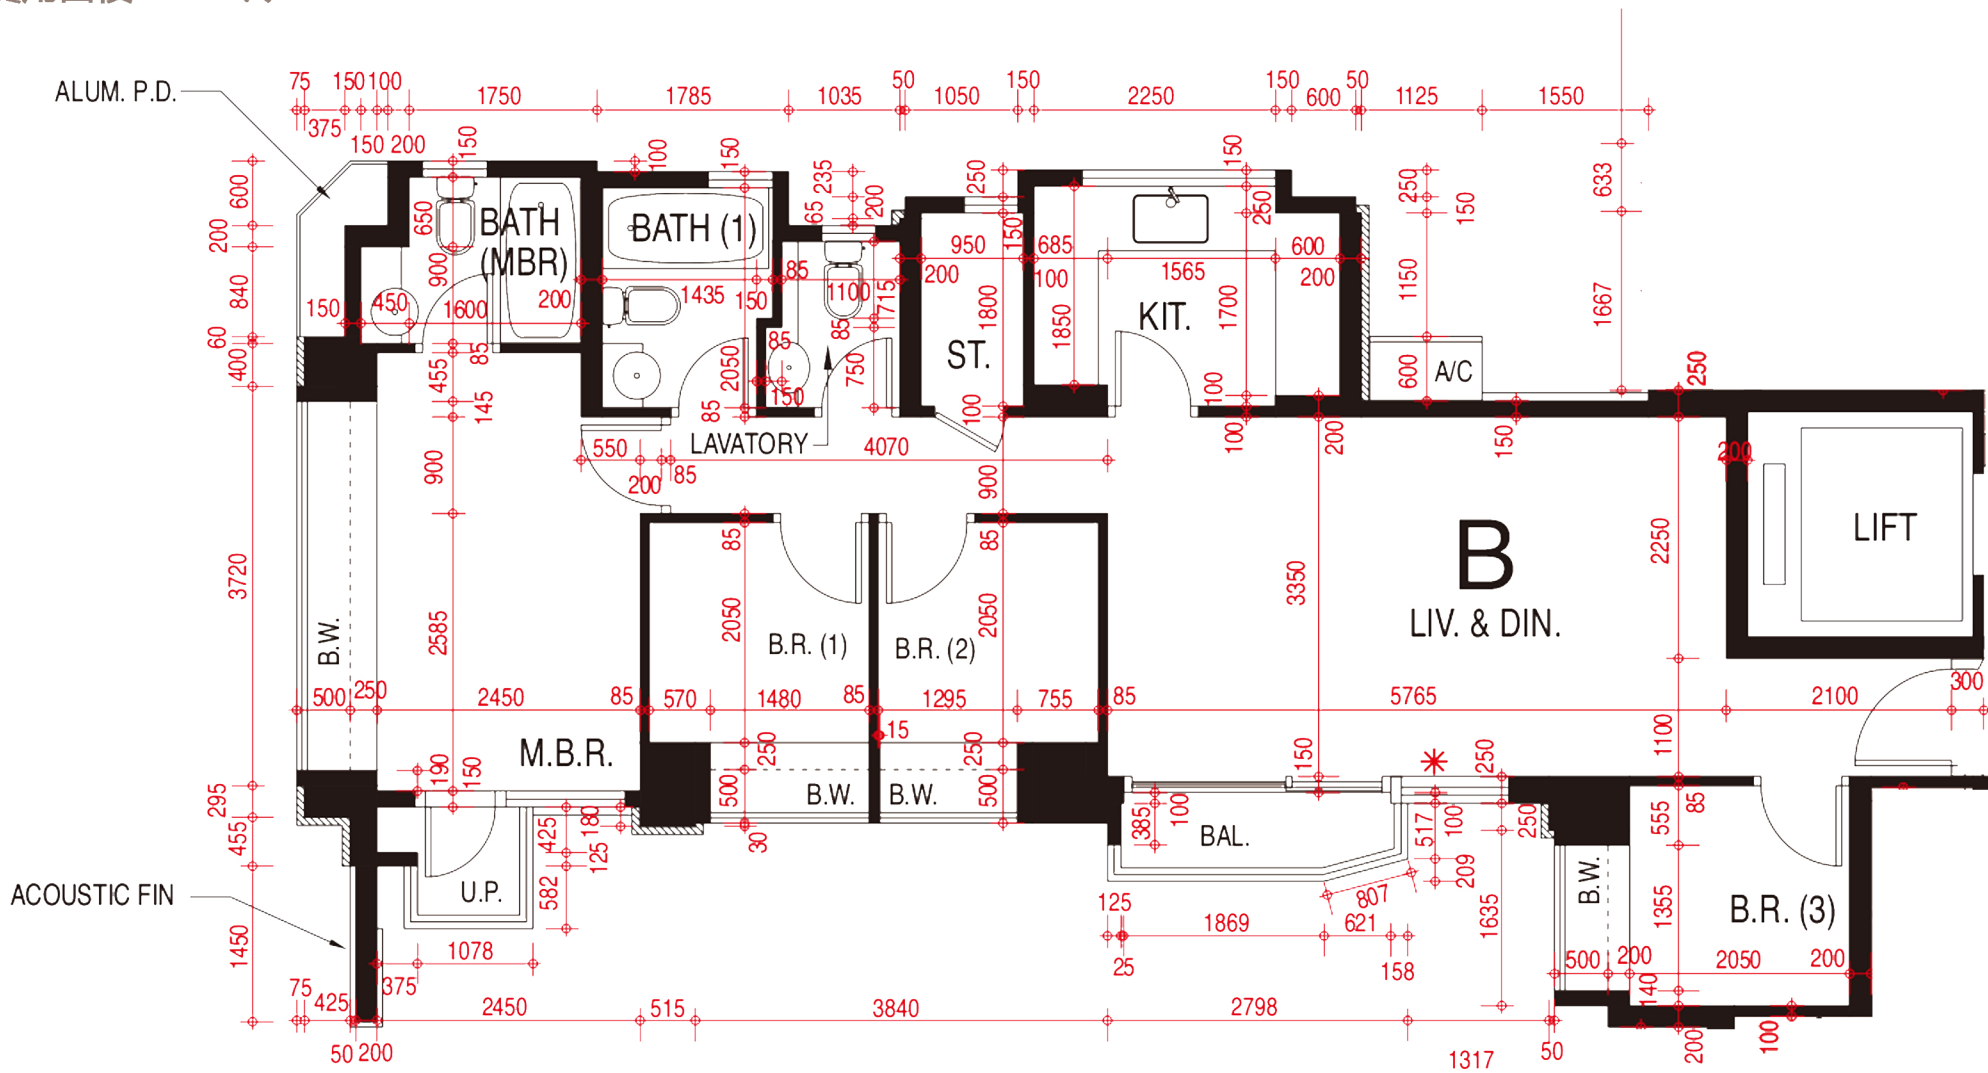

## 第一座 7-52樓

B單位平面圖

實用面積：854呎

\*本單位平面圖只作參考及內部使用。