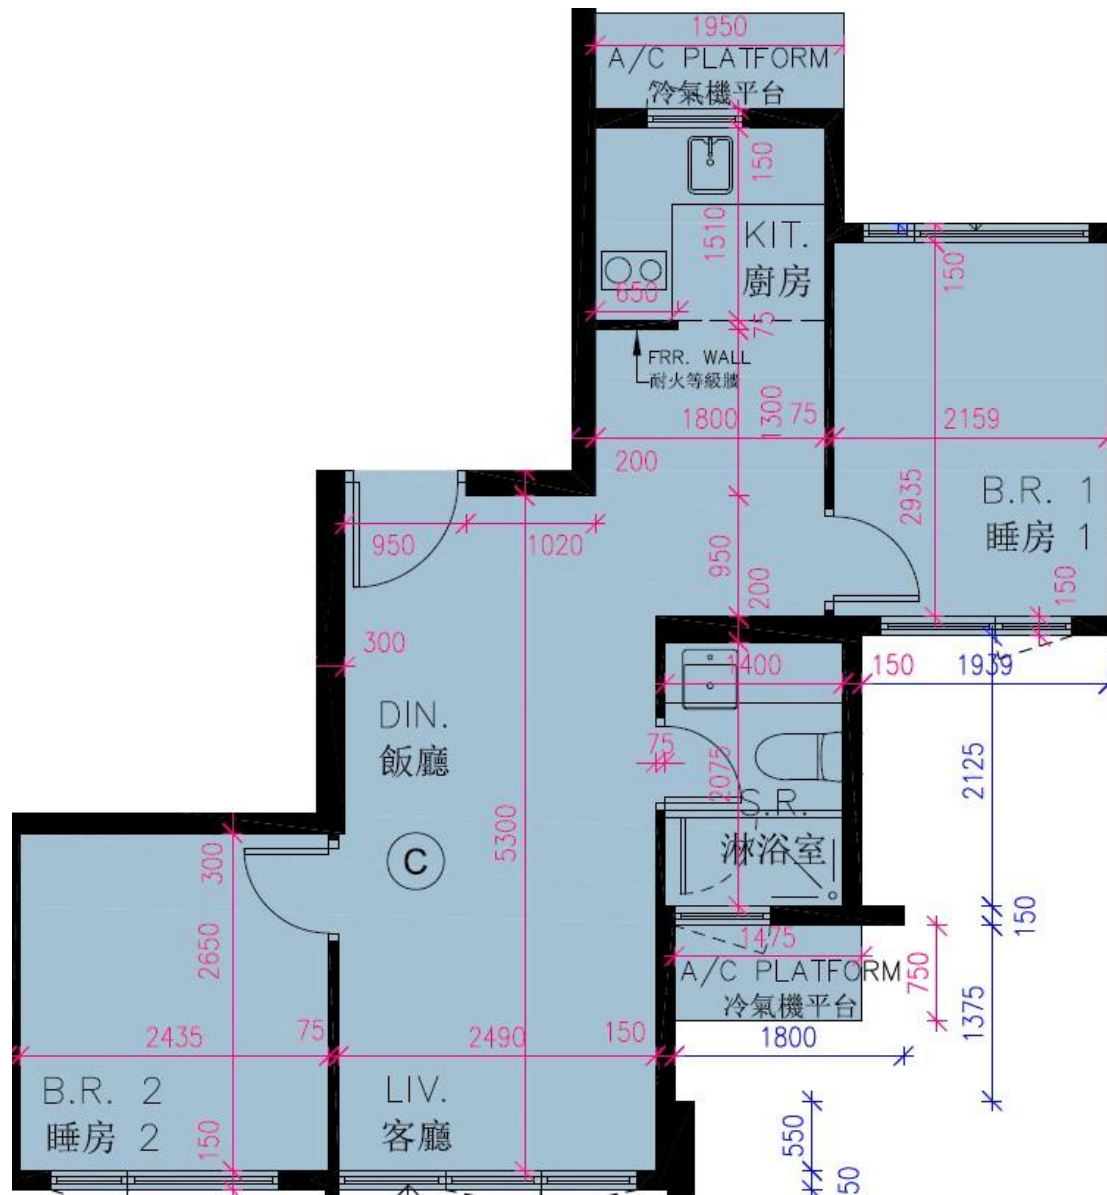

傲凱 Astoria Crest
3, 5-8樓C室-單位平面圖

實用面積:455呎

露台: 0呎

工作平台: 0呎

*本單位平面圖只作參考及內部使用。