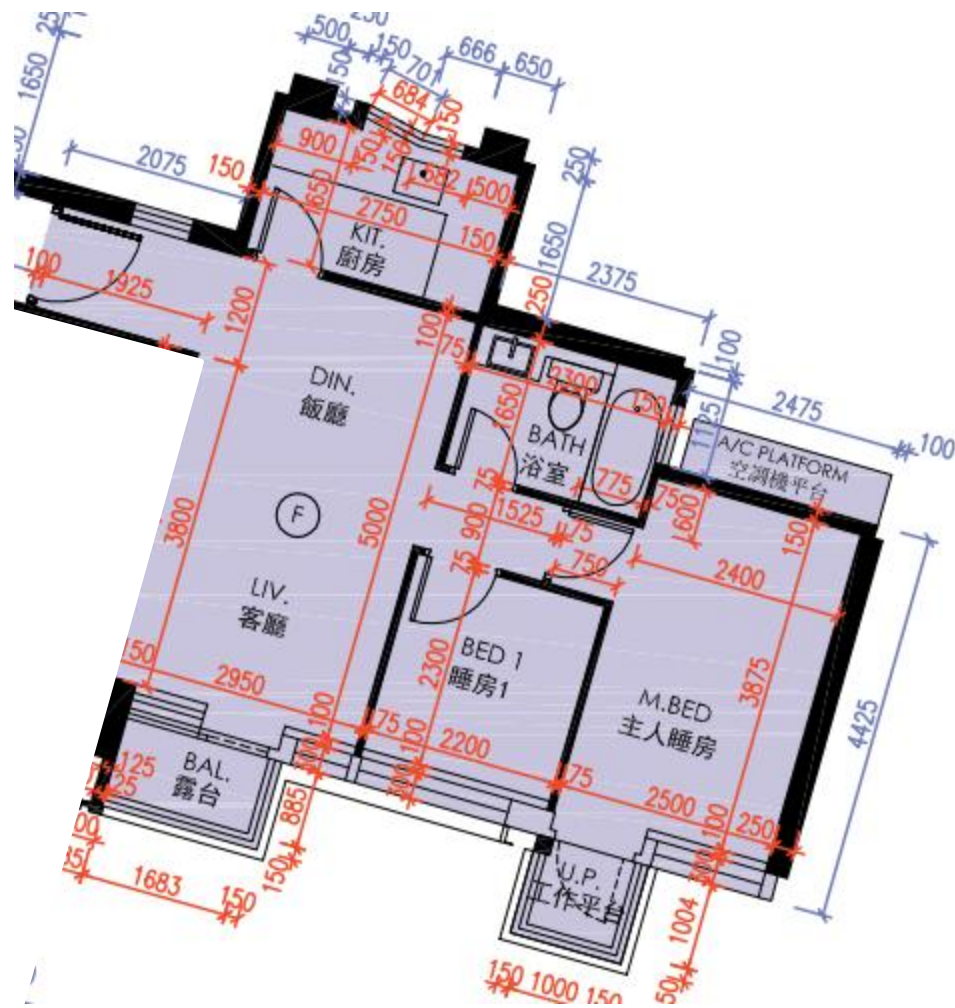

皓畋- 第7座 - 3-8樓

F單位平面圖

實用面積:

F: 589呎

*本單位平面圖只作參考及內部使用。

Pricerite實惠