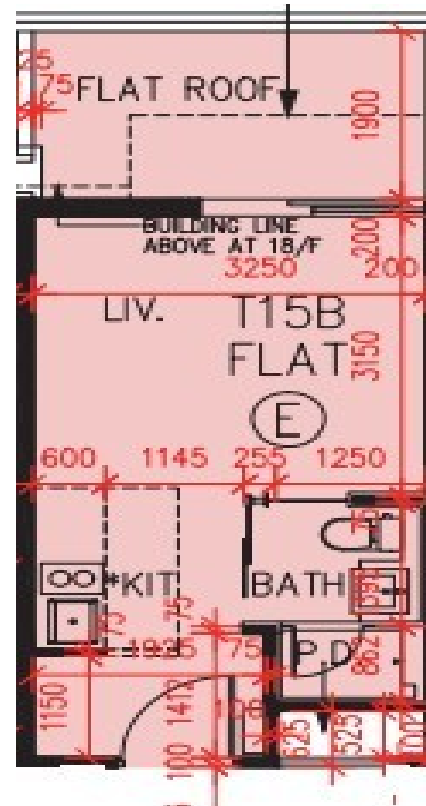

PARK YOHO Genova
第 15B 座
1 樓 E 室 - 單位平面圖
實用面積 : 229 呎
平台 : 61 呎

* 本單位平面圖只作參考及內部使用。