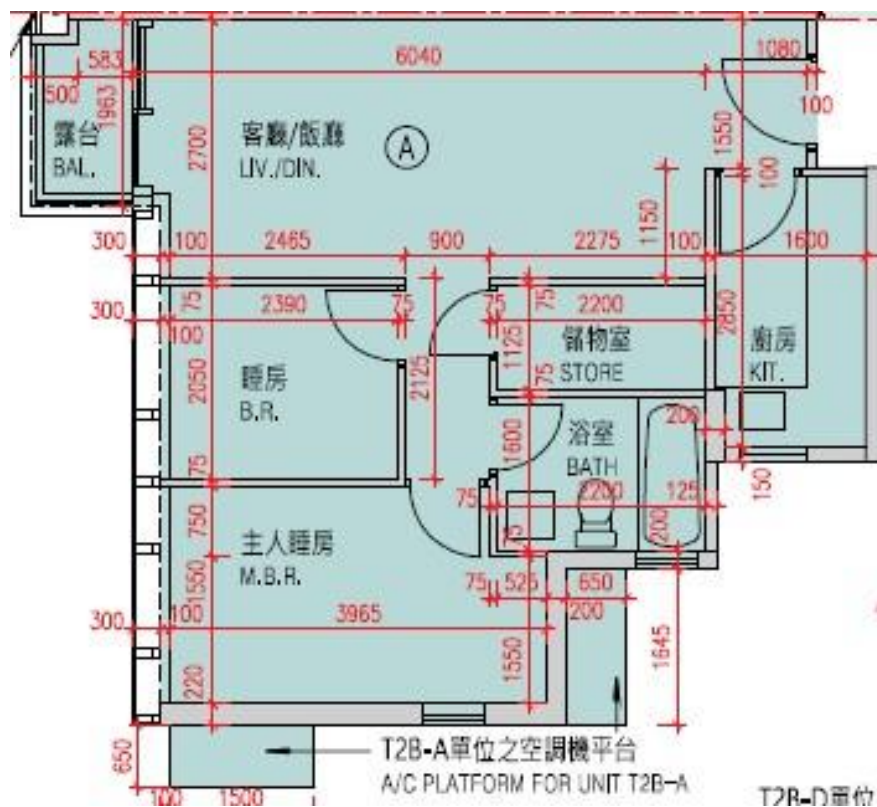

Monterey

第2B座

3,5-12,15-16樓A室-單位平面圖

實用面積:579呎

*本單位平面圖只作參考及內部使用。