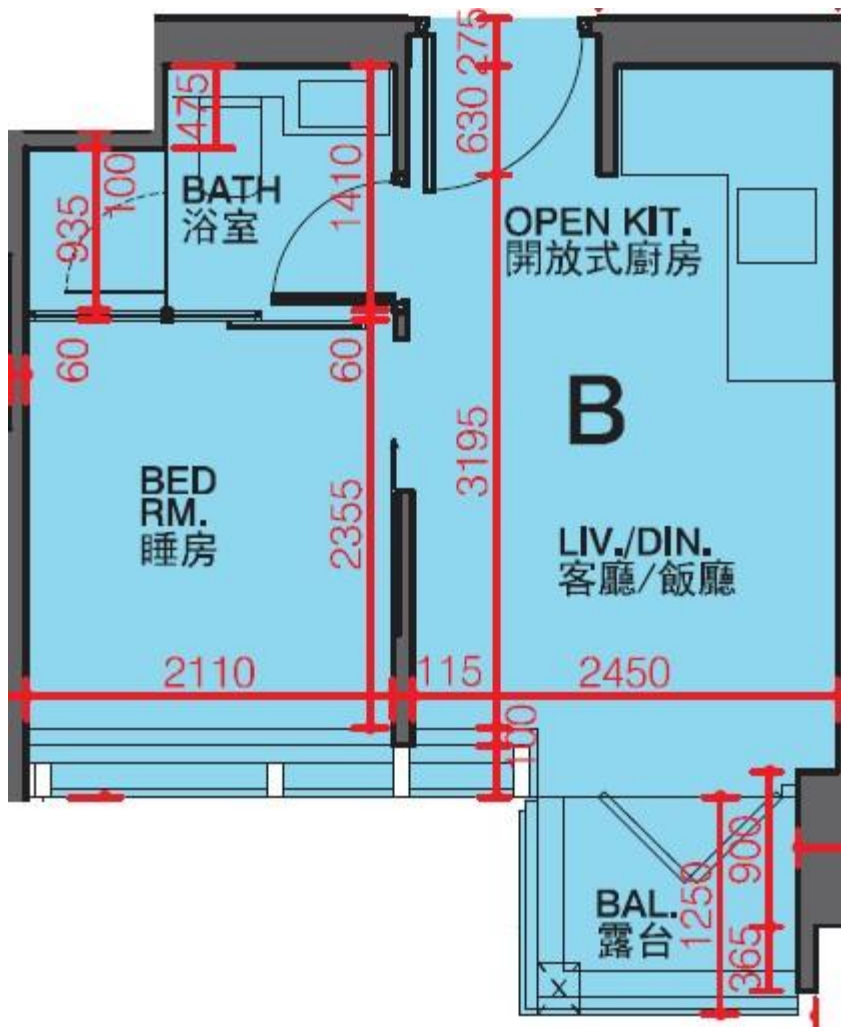

利奧坊·凱岸 Cetus · Square Mile

1座9樓B室-單位平面圖

實用面積:251呎

平台: 22呎

*本單位平面圖只作參考及內部使用。