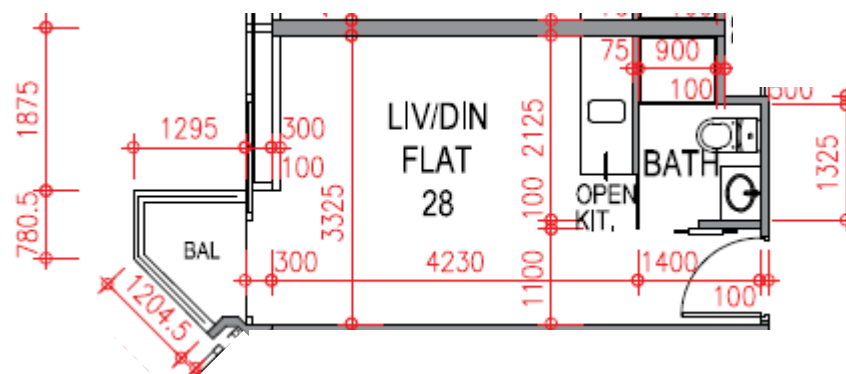

尚築

1-3樓

28單位平面圖

實用面積:244呎

*本單位平面圖只作參考及內部使用。

Pricerite 實惠