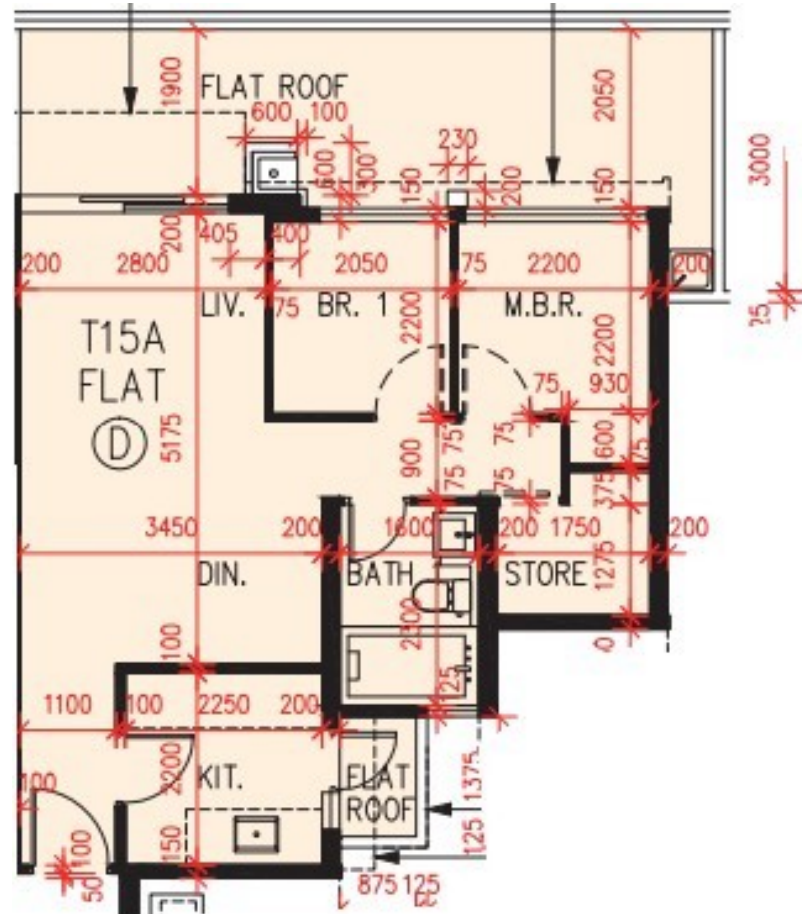

PARK YOHO Genova
第 15A 座
1 樓 D 室 - 單位平面圖
實用面積 : 528 呎
平台 : 170 呎

* 本單位平面圖只作參考及內部使用。