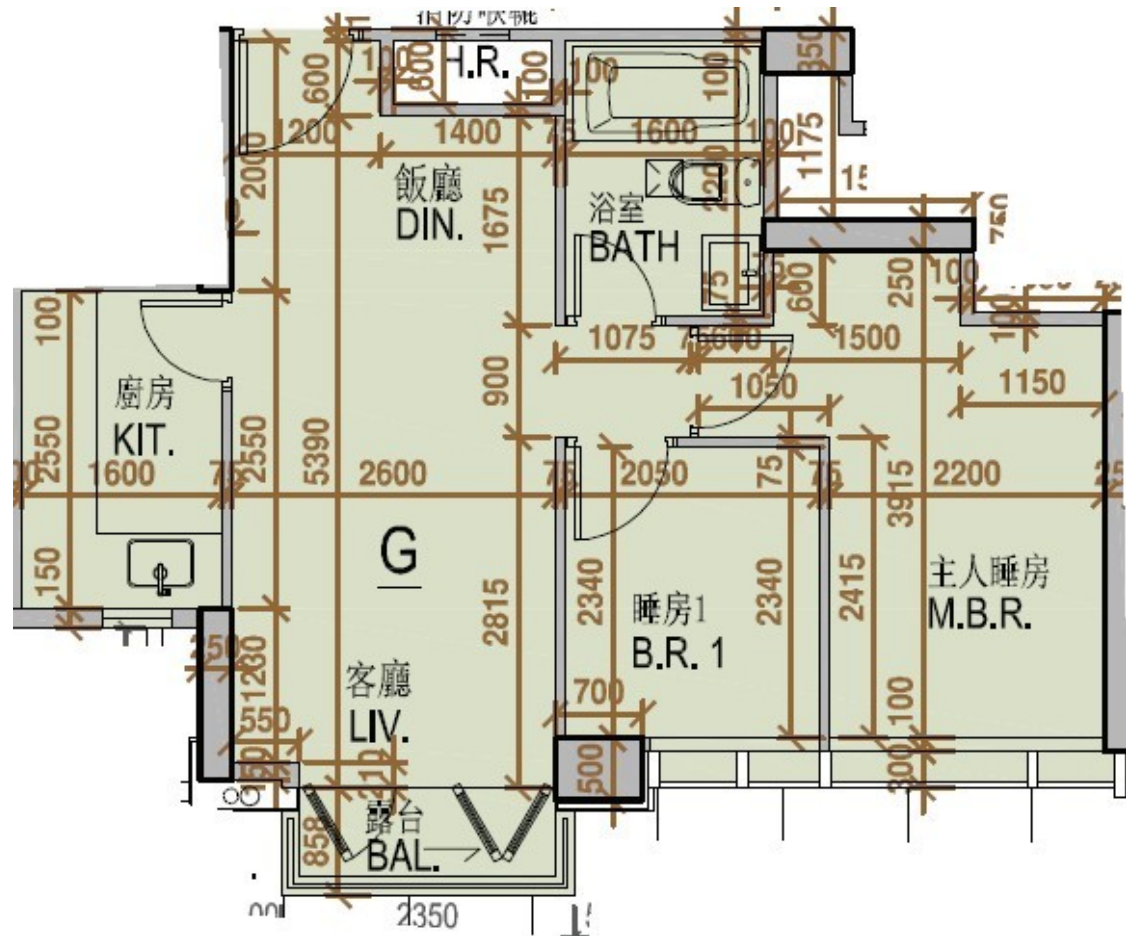

One Homantin

3座1樓

G室 - 平面圖

實用面積 : 483 呎

露台 : 22 呎

* 本單位平面圖只作參考及內部使用。